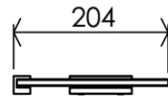

- GB** Corner shelf - Finish White & Matt black  
**FR** Tablette d'angle - Finition Blanc & Noir mat  
**DE** Eckablage - Endfertigung Weiss & Mattschwarz  
**ES** Repisa para esquina - Acabados Blanco & Negro mate  
**RU** Полочка угловая - Конечная обработка Белый & Матовый черный  
**NL** Hoekplanchet - Uitvoering Wit & Zwart mat

Dimensions (Width x Depth x Height)

Dimensions (Largeur x Profondeur x Hauteur)

Abmessungen (Breite x Tiefe x Höhe)

Dimensiones (Anchura x Profundidad x Altura)

Размеры (Ширина x Глубина x Высота)

Afmetingen (Breedte x Diepte x Hoogte)

204 x 204 x 24 mm

8.03 x 8.03 x 0.94 inches

0.6683kg