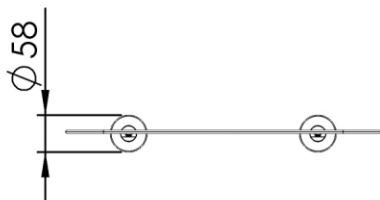

- GB** Safety glass shelf 50cm - Finish Chrome
FR Tablette verre sécurit 50cm - Finition Chrome
DE Ablage aus Sicherheitsglas 50cm - Endfertigung Chrom
ES Repisa cristal 50cm - Acabados Cromo
RU Полочка (безопасное стекло) 50см - Конечная обработка Хром
NL Planchet met veiligheidsglas 50cm - Uitvoering Chroom

Dimensions (Width x Depth x Height)

Dimensions (Largeur x Profondeur x Hauteur)

Abmessungen (Breite x Tiefe x Höhe)

Dimensiones (Anchura x Profundidad x Altura)

Размеры (Ширина x Глубина x Высота)

Afmetingen (Breedte x Diepte x Hoogte)

500 x 141 x 58 mm

19.69 x 5.55 x 2.28 inches

1.1kg

GB Features

Monobloc accessory
 3 fixing points per support plate, oblong holes
 Direct fixing on the wall (no interface between the wall and the accessory)
 No visible screw
 Screws and wallplugs included