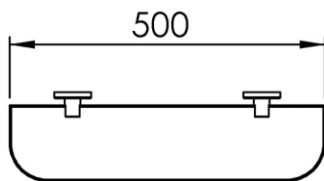

- GB** Safety glass shelf 50cm - Finish Chrome
FR Tablette verre sécurit 50cm - Finition Chrome
DE Ablage aus Sicherheitsglas 50cm - Endfertigung Chrom
ES Repisa cristal 50cm - Acabados Cromo
RU Полочка (безопасное стекло) 50см - Конечная обработка Хром
NL Planchet met veiligheidsglas 50cm - Uitvoering Chroom

Dimensions (Width x Depth x Height)

Dimensions (Largeur x Profondeur x Hauteur)

Abmessungen (Breite x Tiefe x Höhe)

Dimensiones (Anchura x Profundidad x Altura)

Размеры (Ширина x Глубина x Высота)

Afmetingen (Breedte x Diepte x Hoogte)

500 x 141 x 58 mm

19.69 x 5.55 x 2.28 inches

1.1kg

GB Features

Monobloc accessory
 3 fixing points per support plate, oblong holes
 Direct fixing on the wall (no interface between the wall and the accessory)
 No visible screw
 Screws and wallplugs included