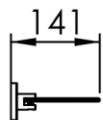

- GB** Safety glass shelf 50cm - Finish Chrome
FR Tablette verre sécurit 50cm - Finition Chrome
DE Ablage aus Sicherheitsglas 50cm - Endfertigung Chrom
ES Repisa cristal 50cm - Acabados Cromo
RU Полочка (безопасное стекло) 50см - Конечная обработка Хром
NL Planchet met veiligheidsglas 50cm - Uitvoering Chroom

Dimensions (Width x Depth x Height)

Dimensions (Largeur x Profondeur x Hauteur)

Abmessungen (Breite x Tiefe x Höhe)

Dimensiones (Anchura x Profundidad x Altura)

Размеры (Ширина x Глубина x Высота)

Afmetingen (Breedte x Diepte x Hoogte)

500 x 141 x 58 mm

19.69 x 5.55 x 2.28 inches

1.1kg

GB Features

Monobloc accessory
 3 fixing points per support plate, oblong holes
 Direct fixing on the wall (no interface between the wall and the accessory)
 No visible screw
 Screws and wallplugs included