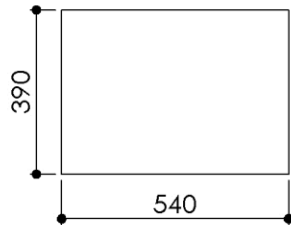

- GB** Rectangular mirror 54 x 39 x 0.5cm - Finish Mirror
- FR** Miroir rectangulaire 54 x 39 x 0.5cm - Finition Miroir
- DE** Rechteckiger Spiegel 54 x 39 x 0.5cm - Endfertigung Spiegel
- ES** Espejo rectangular 54 x 39 x 0.5cm - Acabados Espejo
- RU** Зеркало прямоугольное 54 x 39 x 0.5cm - Конечная обработка Зеркало
- NL** Rechthoekige spiegel 54 x 39 x 0.5cm - Uitvoering Spiegel

Dimensions (Width x Depth x Height)

Dimensions (Largeur x Profondeur x Hauteur)

Abmessungen (Breite x Tiefe x Höhe)

Dimensiones (Anchura x Profundidad x Altura)

Размеры (Ширина x Глубина x Высота)

Afmetingen (Breedte x Diepte x Hoogte)

540 x 5 x 390 mm

21.26 x 0.2 x 15.35 inches

2.7kg

GB Features

Silvered float glass
Polished joints
Application of a protective anti-shatter film on request
Can be glued onto a sound surface (warning : cannot be removed)