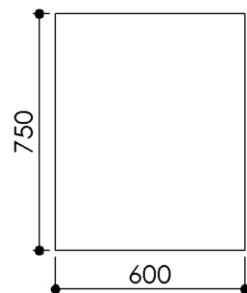

- GB** Rectangular mirror 75 x 60 x 0.5cm - Finish Mirror
- FR** Miroir rectangulaire 75 x 60 x 0.5cm - Finition Miroir
- DE** Rechteckiger Spiegel 75 x 60 x 0.5cm - Endfertigung Spiegel
- ES** Espejo rectangular 75 x 60 x 0.5cm - Acabados Espejo
- RU** Зеркало прямоугольное 75 x 60 x 0.5cm - Конечная обработка Зеркало
- NL** Rechthoekige spiegel 75 x 60 x 0.5cm - Uitvoering Spiegel

Dimensions (Width x Depth x Height)

Dimensions (Largeur x Profondeur x Hauteur)

Abmessungen (Breite x Tiefe x Höhe)

Dimensiones (Anchura x Profundidad x Altura)

Размеры (Ширина x Глубина x Высота)

Afmetingen (Breedte x Diepte x Hoogte)

750 x 5 x 600 mm

29.53 x 0.2 x 23.62 inches

5.62kg

GB Features

Silvered float glass
Polished joints
Application of a protective anti-shatter film on request
Can be glued onto a sound surface (warning : cannot be removed)