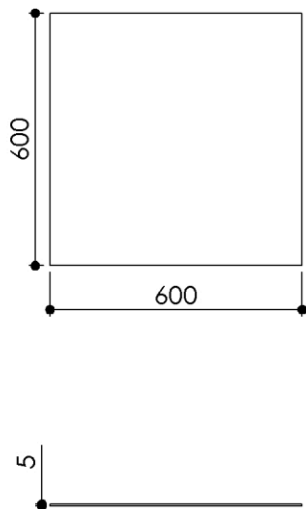

- GB** Rectangular mirror 60 x 60 x 0.5cm - Finish Mirror
- FR** Miroir rectangulaire 60 x 60 x 0.5cm - Finition Miroir
- DE** Rechteckiger Spiegel 60 x 60 x 0.5cm - Endfertigung Spiegel
- ES** Espejo rectangular 60 x 60 x 0.5cm - Acabados Espejo
- RU** Зеркало прямоугольное 60 x 60 x 0.5cm - Конечная обработка Зеркало
- NL** Rechthoekige spiegel 60 x 60 x 0.5cm - Uitvoering Spiegel

Dimensions (Width x Depth x Height)

Dimensions (Largeur x Profondeur x Hauteur)

Abmessungen (Breite x Tiefe x Höhe)

Dimensiones (Anchura x Profundidad x Altura)

Размеры (Ширина x Глубина x Высота)

Afmetingen (Breedte x Diepte x Hoogte)

600 x 5 x 600 mm

23.62 x 0.2 x 23.62 inches

4.5kg

GB Features

Silvered float glass
Polished joints
Application of a protective anti-shatter film on request
Can be glued onto a sound surface (warning : cannot be removed)

Materiales

Cristal de grosor 5mm

Материал

Толщина стекла - 5mm

Materiala

Dikte glas 5mm