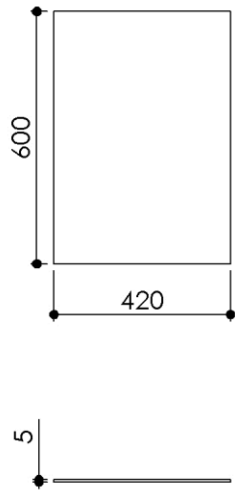

- GB** Rectangular mirror 42 x 60 x 0.5cm - Finish Mirror
- FR** Miroir rectangulaire 42 x 60 x 0.5cm - Finition Miroir
- DE** Rechteckiger Spiegel 42 x 60 x 0.5cm - Endfertigung Spiegel
- ES** Espejo rectangular 42 x 60 x 0.5cm - Acabados Espejo
- RU** Зеркало прямоугольное 42 x 60 x 0.5cm - Конечная обработка Зеркало
- NL** Rechthoekige spiegel 42 x 60 x 0.5cm - Uitvoering Spiegel

Dimensions (Width x Depth x Height)

Dimensions (Largeur x Profondeur x Hauteur)

Abmessungen (Breite x Tiefe x Höhe)

Dimensiones (Anchura x Profundidad x Altura)

Размеры (Ширина x Глубина x Высота)

Afmetingen (Breedte x Diepte x Hoogte)

420 x 5 x 600 mm

16.54 x 0.2 x 23.62 inches

3.15kg

#### Materials

Mirror thickness 5mm