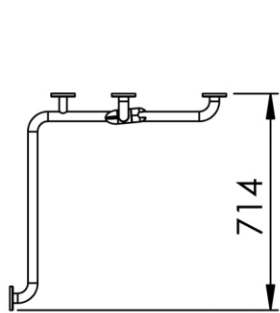

- GB** Grab rail horizontal with slider for shower head on the right 90° Ø32mm - 60 x 60 x 120cm - Finish Velvet grey & Chrome
- FR** Barre de douche horizontale avec curseur côté droit 90° Ø32mm - 60 x 60 x 120cm - Finition Gris velours & Chrome
- DE** Horizontaler Haltegriff mit Duschkopfhalter rechts 90° Ø32mm - 60 x 60 x 120cm - Endfertigung Silbergrau matt & Chrom
- ES** Manillón horizontal ajustable para la ducha - lado derecho 90° Ø32mm - 60 x 60 x 120cm - Acabados Gris terciopelo & Cromo
- RU** Поручень безопасности с бегунком для лейки душа правый 90° Ø32mm - 60 x 60 x 120cm - Конечная обработка Серый бархат & Хром
- NL** Wandgreep unit met douchekophouder rechts 90° Ø32mm - 60 x 60 x 120cm - Uitvoering Grijs & Chrom

715 x 714 x 1157 mm
28.15 x 28.11 x 45.55 inches

Dimensions (Width x Depth x Height)
Dimensions (Largeur x Profondeur x Hauteur)
 Abmessungen (Breite x Tiefe x Höhe)
Dimensiones (Anchura x Profundidad x Altura)
 Размеры (Ширина x Глубина x Высота)
Afmetingen (Breedte x Diepte x Hoogte)

GB Features

Provided with a slider
 Monobloc accessory
 3 fixing points per support plate, oblong holes
 Direct fixing on the wall (no interface between the wall and the accessory)
 No visible screw
 Screws and wallplugs included

DE Beschreibung

Der Duschkopfhalter wird durch einfachen Druck verschoben
 Accessoire in einem Stück
 3 Befestigungspunkten pro Platte, längliche Vorbohrungen.
 Direkte Befestigung des Zubehöres auf der Wand (kein Teil zwischen Wand und Zubehör)
 Unsichtbare Schrauben
 Rostfreie Schrauben und Dübel migeliefert