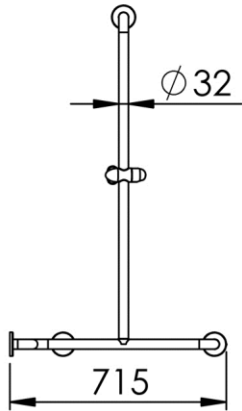

- GB** Grab rail horizontal with slider for shower head on the right 90° Ø32mm - 60 x 60 x 120cm - Finish Velvet grey & Chrome
- FR** Barre de douche horizontale avec curseur côté droit 90° Ø32mm - 60 x 60 x 120cm - Finition Gris velours & Chrome
- DE** Horizontaler Haltegriff mit Duschkopfhalter rechts 90° Ø32mm - 60 x 60 x 120cm - Endfertigung Silbergrau matt & Chrom
- ES** Manillón horizontal ajustable para la ducha - lado derecho 90° Ø32mm - 60 x 60 x 120cm - Acabados Gris terciopelo & Cromo
- RU** Поручень безопасности с бегунком для лейки душа правый 90° Ø32mm - 60 x 60 x 120cm - Конечная обработка Серый бархат & Хром
- NL** Wandgreep unit met douchekophouder rechts 90° Ø32mm - 60 x 60 x 120cm - Uitvoering Grijs & Chrom

715 x 714 x 1157 mm
28.15 x 28.11 x 45.55 inches

Dimensions (Width x Depth x Height)
Dimensions (Largeur x Profondeur x Hauteur)
 Abmessungen (Breite x Tiefe x Höhe)
Dimensiones (Anchura x Profundidad x Altura)
 Размеры (Ширина x Глубина x Высота)
Afmetingen (Breedte x Diepte x Hoogte)

GB Features

Provided with a slider
 Monobloc accessory
 3 fixing points per support plate, oblong holes
 Direct fixing on the wall (no interface between the wall and the accessory)
 No visible screw
 Screws and wallplugs included

DE Beschreibung

Der Duschkopfhalter wird durch einfachen Druck verschoben
 Accessoire in einem Stück
 3 Befestigungspunkten pro Platte, längliche Vorbohrungen.
 Direkte Befestigung des Zubehöres auf der Wand (kein Teil zwischen Wand und Zubehör)
 Unsichtbare Schrauben
 Rostfreie Schrauben und Dübel migeliefert