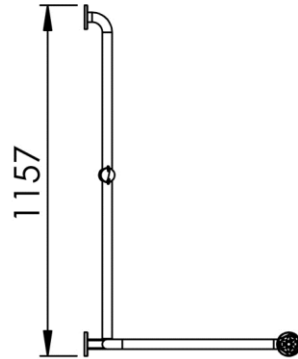

- GB** Grab rail horizontal with slider for shower head on the right 90° Ø32mm - 60 x 60 x 120cm - Finish Velvet grey & Chrome
- FR** Barre de douche horizontale avec curseur côté droit 90° Ø32mm - 60 x 60 x 120cm - Finition Gris velours & Chrome
- DE** Horizontaler Haltegriff mit Duschkopfhalter rechts 90° Ø32mm - 60 x 60 x 120cm - Endfertigung Silbergrau matt & Chrom
- ES** Manillón horizontal ajustable para la ducha - lado derecho 90° Ø32mm - 60 x 60 x 120cm - Acabados Gris terciopelo & Cromo
- RU** Поручень безопасности с бегунком для лейки душа правый 90° Ø32mm - 60 x 60 x 120cm - Конечная обработка Серый бархат & Хром
- NL** Wandgreep unit met douchekophouder rechts 90° Ø32mm - 60 x 60 x 120cm - Uitvoering Grijs & Chrom

715 x 714 x 1157 mm
28.15 x 28.11 x 45.55 inches

Dimensions (Width x Depth x Height)
Dimensions (Largeur x Profondeur x Hauteur)
 Abmessungen (Breite x Tiefe x Höhe)
Dimensiones (Anchura x Profundidad x Altura)
 Размеры (Ширина x Глубина x Высота)
Afmetingen (Breedte x Diepte x Hoogte)

GB Features

Provided with a slider
 Monobloc accessory
 3 fixing points per support plate, oblong holes
 Direct fixing on the wall (no interface between the wall and the accessory)
 No visible screw
 Screws and wallplugs included