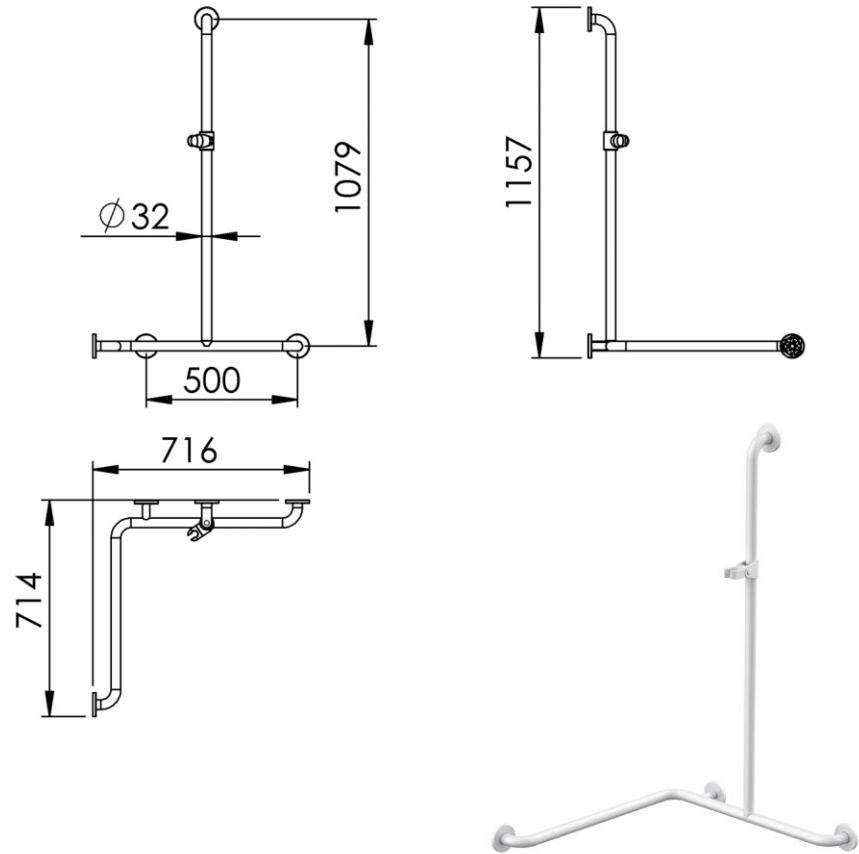

- GB** Grab rail horizontal with slider for shower head on the right 90° Ø32mm - 60 x 60 x 120cm - Finish White
- FR** Barre de douche horizontale avec curseur côté droit 90° Ø32mm - 60 x 60 x 120cm - Finition Blanc
- DE** Horizontaler Haltegriff mit Duschkopfhalter rechts 90° Ø32mm - 60 x 60 x 120cm - Endfertigung Weiss
- ES** Manillón horizontal ajustable para la ducha - lado derecho 90° Ø32mm - 60 x 60 x 120cm - Acabados Blanco
- RU** Поручень безопасности с бегунком для лейки душа правый 90° Ø32mm - 60 x 60 x 120cm - Конечная обработка Белый
- NL** Wandgreep unit met douchekophouder rechts 90° Ø32mm - 60 x 60 x 120cm - Uitvoering Wit

714 x 716 x 1157 mm  
 28.11 x 28.19 x 45.55 inches  
 1.9935kg

**GB Features**

Provided with a slider  
 Monobloc accessory  
 3 fixing points per support plate, oblong holes  
 Direct fixing on the wall (no interface between the wall and the accessory)  
 No visible screw  
 Screws and wallplugs included

**FR Caractéristiques**

Fourni avec un curseur de douche réglable  
 Accessoire monobloc  
 3 points de fixation par platine, trous oblongs  
 Fixation directe de l'accessoire dans le mur (pas d'interface entre le mur et l'accessoire)  
 Pas de vis apparentes  
 Visserie et chevilles fournies

**ES Características**

Suministrado con soporte de ducha regulable  
 Accesorio monobloc  
 3 puntos de fijación por platina, agujeros oblongos  
 Fijación directa del accesorio en la pared (ningún interfaz entre la pared y el accesorio)  
 Tornillos tapados  
 Tornillos y tacos incluidos