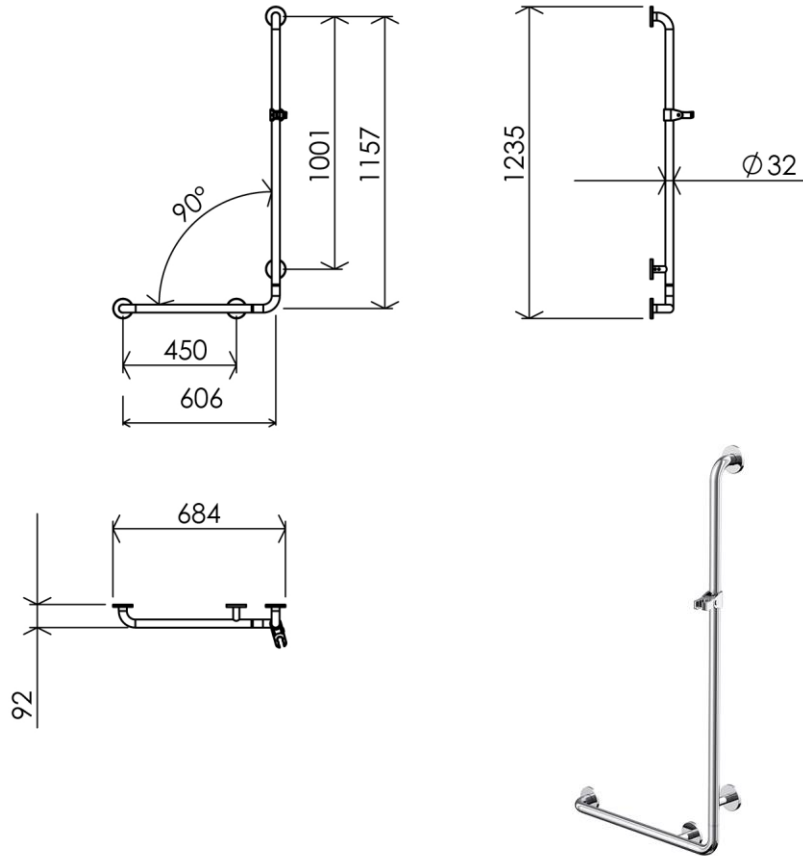

- GB** Grab rail vertical with slider for shower head on the right 90° Ø32mm - 60 x 120cm - Finish Shiny polished
- FR** Barre de douche verticale avec curseur côté droit 90° Ø32mm - 60 x 120cm - Finition Poli brillant
- DE** Vertikaler Haltegriff mit Duschkopfhalter rechts 90° Ø32mm - 60 x 120cm - Endfertigung Hochglanz
- ES** Barra de apoyo vertical con soporte de ducha deslizante - lado derecho 90° Ø32mm - 60 x 120cm - Acabados Pulido brillante
- RU** Поручень безопасности вертикальный с бегунком для душевой лейки правый 90° Ø32mm - 60 x 120cm - Конечная обработка Блестящий
- NL** Wandgreep unit L met douchekophouder rechts 90° Ø32mm - 60 x 120cm - Uitvoering Hoogglans

Dimensions (Width x Depth x Height)

Dimensions (Largeur x Profondeur x Hauteur)

Abmessungen (Breite x Tiefe x Höhe)

Dimensiones (Anchura x Profundidad x Altura)

Размеры (Ширина x Глубина x Высота)

Afmetingen (Breedte x Diepte x Hoogte)

684 x 92 x 1235 mm

26.93 x 3.62 x 48.62 inches

2.2377kg

#### FR Caractéristiques

Fourni avec un curseur de douche réglable  
Accessoire monobloc  
3 points de fixation par platine, trous oblongs  
Fixation directe de l'accessoire dans le mur (pas d'interface entre le mur et l'accessoire)  
Pas de vis apparentes  
Visserie et chevilles fournies