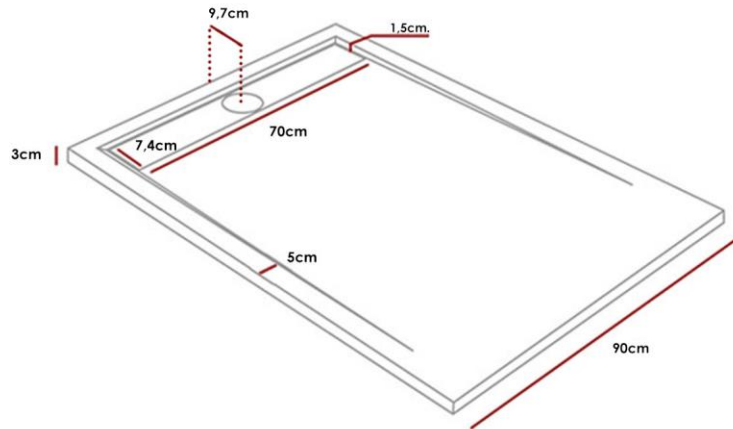

- GB** Shower tray with drain grid and siphon 90 x 120cm - Finish Matt white
- FR** Receveur de douche + grille + siphon 90 x 120cm - Finition Blanc mat
- DE** Duschtasse mit Ablaufgitter und Siphon 90 x 120cm - Endfertigung Mattweiss
- ES** Plato de ducha + rejilla + válvula 90 x 120cm - Acabados Blanco mate
- RU** Душевой поддон + решетка + сифон 90 x 120cm - Конечная обработка Белый матовый
- NL** Douchebak + rooster + siphon 90 x 120cm - Uitvoering Wit mat

- Dimensions (Width x Depth x Height)
- Dimensions (Largeur x Profondeur x Hauteur)
- Abmessungen (Breite x Tiefe x Höhe)
- Dimensiones (Anchura x Profundidad x Altura)
- Размеры (Ширина x Глубина x Высота)
- Afmetingen (Breedte x Diepte x Hoogte)

900 x 1200 x 30 mm  
 35.43 x 47.24 x 1.18 inches  
 55kg