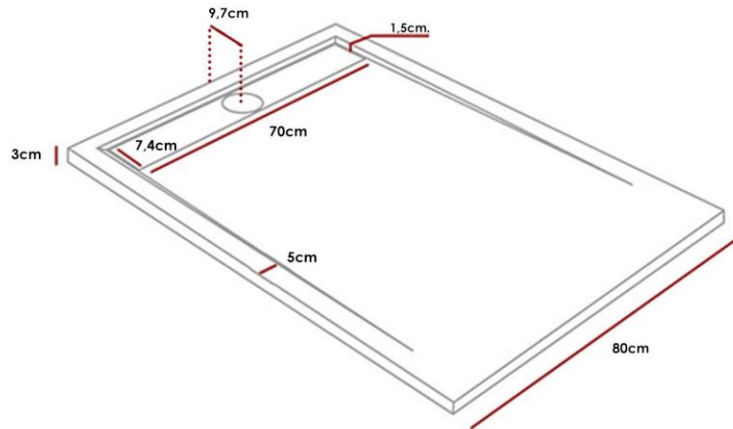

- GB** Shower tray with drain grid and siphon 80 x 150cm - Finish Matt white
- FR** Receveur de douche + grille + siphon 80 x 150cm - Finition Blanc mat
- DE** Duschtasse mit Ablaufgitter und Siphon 80 x 150cm - Endfertigung Mattweiss
- ES** Plato de ducha + rejilla + válvula 80 x 150cm - Acabados Blanco mate
- RU** Душевой поддон + решетка + сифон 80 x 150cm - Конечная обработка Белый матовый
- NL** Douchebak + rooster + siphon 80 x 150cm - Uitvoering Wit mat

**800 x 1500 x 30 mm**  
**31.5 x 59.06 x 1.18 inches**  
**60kg**

**Dimensions (Width x Depth x Height)**  
**Dimensions (Largeur x Profondeur x Hauteur)**  
**Abmessungen (Breite x Tiefe x Höhe)**  
**Dimensiones (Anchura x Profundidad x Altura)**  
**Размеры (Ширина x Глубина x Высота)**  
**Afmetingen (Breedte x Diepte x Hoogte)**

## GB Features

Type of tray: Extra flat  
 Type of installation: Apply or built in  
 Materials: Mixture of polymere concrete and dolomit stone  
 Surface: Gel coating  
 Anti Slip Surface: Yes  
 Impermeability: Yes  
 Resistant to scratches: Yes  
 Resistant to chemicals: Yes  
 Resistant to temperature variations: Yes  
 Resistant to sunlight: Yes  
 Antibacterial: Yes  
 Grid: Included  
 Trap/Siphon extra flat: Included  
 Siphon diameter: 90mm