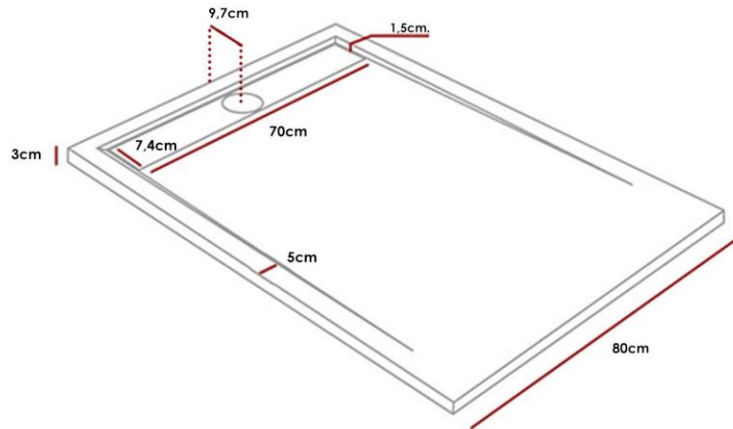

- GB** Shower tray with drain grid and siphon 80 x 120cm - Finish Matt white
- FR** Receveur de douche + grille + siphon 80 x 120cm - Finition Blanc mat
- DE** Duschtasse mit Ablaufgitter und Siphon 80 x 120cm - Endfertigung Mattweiss
- ES** Plato de ducha + rejilla + válvula 80 x 120cm - Acabados Blanco mate
- RU** Душевой поддон + решетка + сифон 80 x 120cm - Конечная обработка Белый матовый
- NL** Douchebak + rooster + siphon 80 x 120cm - Uitvoering Wit mat

- Dimensions (Width x Depth x Height)
- Dimensions (Largeur x Profondeur x Hauteur)
- Abmessungen (Breite x Tiefe x Höhe)
- Dimensiones (Anchura x Profundidad x Altura)
- Размеры (Ширина x Глубина x Высота)
- Afmetingen (Breedte x Diepte x Hoogte)

800 x 1200 x 30 mm
31.5 x 47.24 x 1.18 inches
50kg

GB Features

Type of tray: Extra flat
 Type of installation: Apply or built in
 Materials: Mixture of polymere concrete and dolomit stone
 Surface: Gel coating
 Anti Slip Surface: Yes
 Impermeability: Yes
 Resistant to scratches: Yes
 Resistant to chemicals: Yes
 Resistant to temperature variations: Yes
 Resistant to sunlight: Yes
 Antibacterial: Yes
 Grid: Included
 Trap/Siphon extra flat: Included
 Siphon diameter: 90mm

Tipo de plato de ducha : Extraplana
 Tipo de instalación : Para sobreponer o para empotrar en el suelo
 Composición : Mezcla de hormigón polímero y piedra dolomita
 Tratamiento superficial : Gel Coat
 Superficie antideslizante : Sí
 Impermeabilidad completa: Sí
 Resistencia a los arañazos : Sí
 Resistencia a agentes químicos : Sí
 Resistencia al cambio de temperatura : Sí
 Resistencia a la luz : Sí
 Propiedades antibacterianas : Sí
 Rejilla : Incluida
 Válvula extraplana : Incluida
 Diámetro del sifón : 90mm