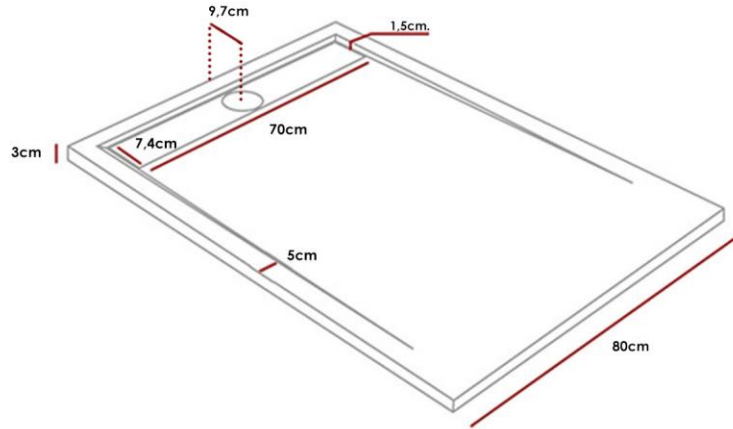

- GB** Shower tray with drain grid and siphon 80 x 110cm - Finish Matt white
- FR** Receveur de douche + grille + siphon 80 x 110cm - Finition Blanc mat
- DE** Duschtasse mit Ablaufgitter und Siphon 80 x 110cm - Endfertigung Mattweiss
- ES** Plato de ducha + rejilla + válvula 80 x 110cm - Acabados Blanco mate
- RU** Душевой поддон + решетка + сифон 80 x 110cm - Конечная обработка Белый матовый
- NL** Douchebak + rooster + siphon 80 x 110cm - Uitvoering Wit mat

800 x 1100 x 30 mm
31.5 x 43.31 x 1.18 inches
45kg

- Dimensions (Width x Depth x Height)
- Dimensions (Largeur x Profondeur x Hauteur)
- Abmessungen (Breite x Tiefe x Höhe)
- Dimensiones (Anchura x Profundidad x Altura)
- Размеры (Ширина x Глубина x Высота)
- Afmetingen (Breedte x Diepte x Hoogte)

GB Features

Type of tray: Extra flat
 Type of installation: Apply or built in
 Materials: Mixture of polymere concrete and dolomit stone
 Surface: Gel coating
 Anti Slip Surface: Yes
 Impermeability: Yes
 Resistant to scratches: Yes
 Resistant to chemicals: Yes
 Resistant to temperature variations: Yes
 Resistant to sunlight: Yes
 Antibacterial: Yes
 Grid: Included
 Trap/Siphon extra flat: Included
 Siphon diameter: 90mm

Tipo de plato de ducha : Extraplana
 Tipo de instalación : Para sobreponer o para empotrar en el suelo
 Composición : Mezcla de hormigón polímero y piedra dolomita
 Tratamiento superficial : Gel Coat
 Superficie antideslizante : Sí
 Impermeabilidad completa : Sí
 Resistencia a los arañazos : Sí
 Resistencia a agentes químicos : Sí
 Resistencia al cambio de temperatura : Sí
 Resistencia a la luz : Sí
 Propiedades antibacterianas : Sí
 Rejilla : Incluida
 Válvula extraplana : Incluida
 Diámetro del sifón : 90mm