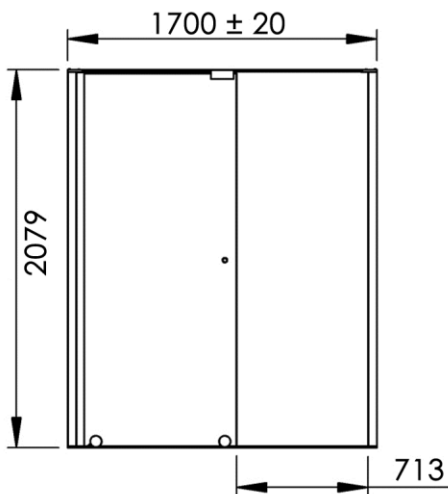

Position ouverte
Opening position

1700 x 69 x 2079 mm

66.93 x 2.72 x 81.85 inches

Dimensions (Width x Depth x Height)

Dimensions (Largeur x Profondeur x Hauteur)

Abmessungen (Breite x Tiefe x Höhe)

Dimensiones (Anchura x Profundidad x Altura)

Размеры (Ширина x Глубина x Высота)

Afmetingen (Breedte x Diepte x Hoogte)

(GB) Features

Height : 2.08 m (standard height for shower door)
Aesthetics : Fixing is hidden
Reversible shower screen
Adjustment : In the case of out of square angle of the wall, this can be corrected by the hidden compensator profile (inside the profile).
Mechanism : Adjustable rollers
Abutment : Integrated in the horizontal rail as well as on the vertical profile
Watertightness : A vertical seal + horizontal rail + vertical profile

(FR) Caractéristiques

Hauteur : 2,08 m - Standard d'une porte Clarit®
Esthétique : Pas de fixation apparente
Ecran de douche réversible : Se fixe à droite comme à gauche
Réglage du mauvais équerage : Sans profilé compensateur apparent
Mécanisme : Roulettes réglables - Excentrique intégré
Butée : Intégrée sur le rail et profilé de réception du panneau mobile
Étanchéité : Joint d'étanchéité vertical, rail d'étanchéité et profilé de réception du panneau mobile

(ES) Características

Altura : 2,08 m - Estandar con puerta Clarit®
Esteticismo : No hay fijación aparente
Mampara de ducha reversible : Se puede fijar a la derecha o a la izquierda
Ajuste de mala perpendicularidad : Sin perfil compensador aparente
Mecanismo : Ruedas ajustables - leva integrado
Parador de puerta integrado en el carril y perfilado en la recepción del panel móvil
Impermeabilidad : Junta de impermeabilidad vertical, carril de impermeabilidad y perfilado de recepción del panel móvil