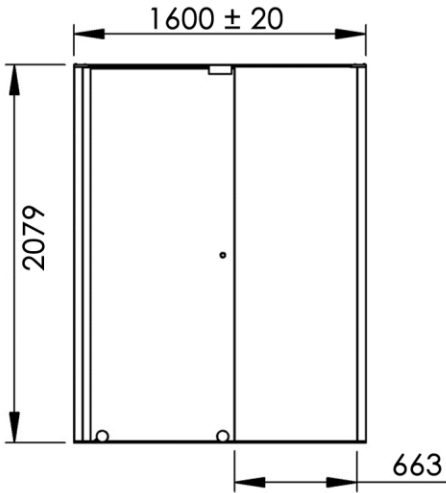

- (GB)** Shower screen 1 sliding panel + 1 fixed + upper rod 160cm - Finish Matt white
- (FR)** Façade 1 porte coulissante + 1 panneau fixe + traverse 160cm - Finition Blanc mat
- (DE)** Duschwand 1 gleitendes Glasteil + 1 festes mit oberer Schiene 160cm - Endfertigung Mattweiss
- (ES)** Fachada 1 puerta corrediza + 1 panel fijo + pieza transversal 160cm - Acabados Blanco mate
- (RU)** Фасад 1 раздвижная дверь + 1 фиксированная панель + перекладина 160см - Конечная обработка Белый матовый
- (NL)** Doucheoplossing 1 schuifdeur + 1 vaste wand + dwarsstang 160cm - Uitvoering Wit mat

Position ouverte  
Opening position

1600 x 69 x 2079 mm  
62.99 x 2.72 x 81.85 inches

Dimensions (Width x Depth x Height)  
Dimensions (Largeur x Profondeur x Hauteur)  
Abmessungen (Breite x Tiefe x Höhe)  
Dimensiones (Anchura x Profundidad x Altura)  
Размеры (Ширина x Глубина x Высота)  
Afmetingen (Breedte x Diepte x Hoogte)

## (GB) Features

Height : 2.08 m (standard height for shower door)  
Aesthetics : Fixing is hidden  
Reversible shower screen  
Adjustment : In the case of out of square angle of the wall, this can be corrected by the hidden compensator profile (inside the profile).  
Mechanism : Adjustable rollers  
Abutment : Integrated in the horizontal rail as well as on the vertical profile  
Watertightness : A vertical seal + horizontal rail + vertical profile

## (FR) Caractéristiques

Hauteur : 2,08 m - Standard d'une porte Clarit®  
Esthétique : Pas de fixation apparente  
Ecran de douche réversible : Se fixe à droite comme à gauche  
Réglage du mauvais équerage : Sans profilé compensateur apparent  
Mécanisme : Roulettes réglables - Excentrique intégré  
Butée : Intégrée sur le rail et profilé de réception du panneau mobile  
Étanchéité : Joint d'étanchéité vertical, rail d'étanchéité et profilé de réception du panneau mobile