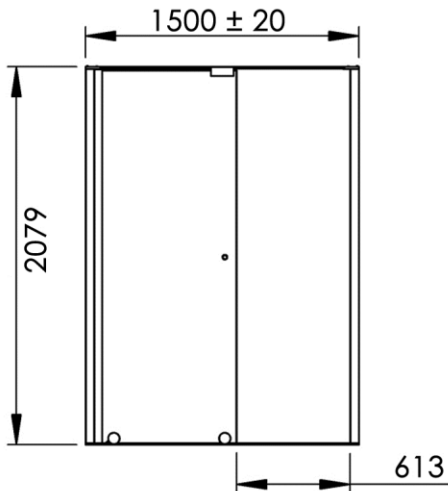

Position ouverte  
Opening position

1500 x 69 x 2079 mm

59.06 x 2.72 x 81.85 inches

66.8406kg

Dimensions (Width x Depth x Height)

Dimensions (Largeur x Profondeur x Hauteur)

Abmessungen (Breite x Tiefe x Höhe)

Dimensiones (Anchura x Profundidad x Altura)

Размеры (Ширина x Глубина x Высота)

Afmetingen (Breedte x Diepte x Hoogte)

#### (GB) Features

Height : 2.08 m (standard height for shower door)  
Aesthetics : Fixing is hidden  
Reversible shower screen  
Adjustment : In the case of out of square angle of the wall, this can be corrected by the hidden compensator profile (inside the profile).  
Mechanism : Adjustable rollers  
Abutment : Integrated in the horizontal rail as well as on the vertical profile  
Watertightness : A vertical seal + horizontal rail + vertical profile

#### (FR) Caractéristiques

Hauteur : 2,08 m - Standard d'une porte Clarit®  
Esthétique : Pas de fixation apparente  
Ecran de douche réversible : Se fixe à droite comme à gauche  
Réglage du mauvais équerage : Sans profilé compensateur apparent  
Mécanisme : Roulettes réglables - Excentrique intégré  
Butée : Intégrée sur le rail et profilé de réception du panneau mobile  
Étanchéité : Joint d'étanchéité vertical, rail d'étanchéité et profilé de réception du panneau mobile