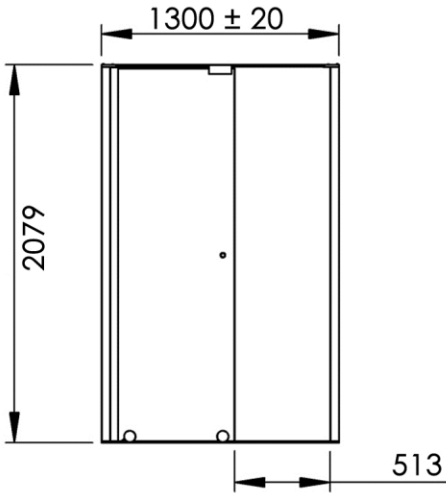

Position ouverte
Opening position

1300 x 69 x 2079 mm

51.18 x 2.72 x 81.85 inches

Dimensions (Width x Depth x Height)

Dimensions (Largeur x Profondeur x Hauteur)

Abmessungen (Breite x Tiefe x Höhe)

Dimensiones (Anchura x Profundidad x Altura)

Размеры (Ширина x Глубина x Высота)

Afmetingen (Breedte x Diepte x Hoogte)

(GB) Features

Height : 2.08 m (standard height for shower door)
Aesthetics : Fixing is hidden
Reversible shower screen
Adjustment : In the case of out of square angle of the wall, this can be corrected by the hidden compensator profile (inside the profile).
Mechanism : Adjustable rollers
Abutment : Integrated in the horizontal rail as well as on the vertical profile
Watertightness : A vertical seal + horizontal rail + vertical profile

Materials

Aluminium 6060 (adapted to humid and saline conditions)
8mm tempered glass
Stainless steel screws

(FR) Caractéristiques

Hauteur : 2,08 m - Standard d'une porte Clarit®
Esthétique : Pas de fixation apparente
Ecran de douche réversible : Se fixe à droite comme à gauche
Réglage du mauvais équerage : Sans profilé compensateur apparent
Mécanisme : Roulettes réglables - Excentrique intégré
Butée : Intégrée sur le rail et profilé de réception du panneau mobile
Étanchéité : Joint d'étanchéité vertical, rail d'étanchéité et profilé de réception du panneau mobile

Material

Aluminium 6060 (sehr gute Korrosionsbeständigkeit auch in salinem Milieu)
Gehärtetes Sicherheitsglas, 8mm
Schrauben garantiert rostfrei

(ES) Características

Altura : 2,08 m - Estandar con puerta Clarit®
Esteticismo : No hay fijación aparente
Mampara de ducha reversible : Se puede fijar a la derecha o a la izquierda
Ajuste de mala perpendicularidad : Sin perfil compensador aparente
Mecanismo : Ruedas ajustables - leva integrado
Parador de puerta integrado en el carril y perfilado en la recepción del panel móvil
Impermeabilidad : Junta de impermeabilidad vertical, carril de impermeabilidad y perfilado de recepción del panel móvil