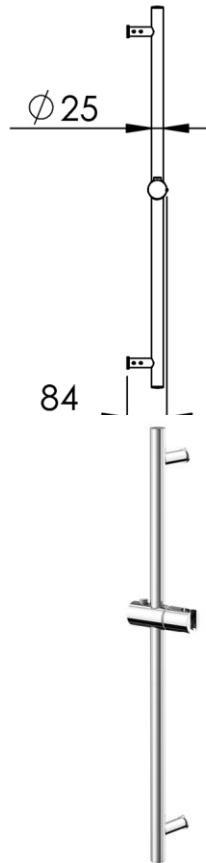

- GB** Sliding rail 80cm - Finish Chrome
- FR** Profil de douche 80cm - Finition Chrome
- DE** Brausestange 80cm - Endfertigung Chrom
- ES** Barra de ducha 80cm - Acabados Cromo
- RU** Душевая стойка 80см - Конечная обработка Хром
- NL** Douche profiel 80cm - Uitvoering Chrom

116 x 84 x 806 mm

4.57 x 3.31 x 31.73 inches

0.87kg

Dimensions (Width x Depth x Height)

Dimensions (Largeur x Profondeur x Hauteur)

Abmessungen (Breite x Tiefe x Höhe)

Dimensiones (Anchura x Profundidad x Altura)

Размеры (Ширина x Глубина x Высота)

Afmetingen (Breedte x Diepte x Hoogte)

GB Features

Monobloc accessory
2 fixing points
Direct fixing on the wall (no interface between the wall and the accessory)
No visible screw
Screws and wallplugs included

ES Características

Accesorio monobloc
2 puntos de anclaje
Fijación directa del accesorio en la pared (ninguna interfaz entre la pared y el accesorio)
Tornillos tapados
Tornillos y tacos incluidos

RU Характеристики