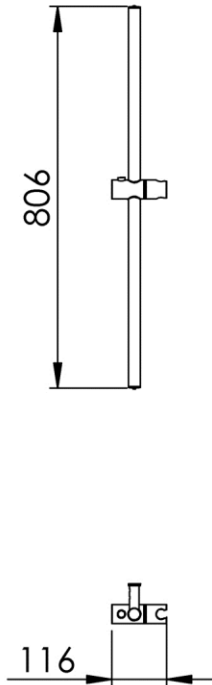

- GB** Sliding rail 80cm - Finish Chrome
- FR** Profil de douche 80cm - Finition Chrome
- DE** Brausestange 80cm - Endfertigung Chrom
- ES** Barra de ducha 80cm - Acabados Cromo
- RU** Душевая стойка 80см - Конечная обработка Хром
- NL** Douche profiel 80cm - Uitvoering Chrom

116 x 84 x 806 mm

4.57 x 3.31 x 31.73 inches

0.87kg

Dimensions (Width x Depth x Height)

Dimensions (Largeur x Profondeur x Hauteur)

Abmessungen (Breite x Tiefe x Höhe)

Dimensiones (Anchura x Profundidad x Altura)

Размеры (Ширина x Глубина x Высота)

Afmetingen (Breedte x Diepte x Hoogte)

GB Features

Monobloc accessory
2 fixing points
Direct fixing on the wall (no interface between the wall and the accessory)
No visible screw
Screws and wallplugs included

ES Características

Accesorio monobloc
2 puntos de anclaje
Fijación directa del accesorio en la pared (ninguna interfaz entre la pared y el accesorio)
Tornillos tapados
Tornillos y tacos incluidos

RU Характеристики