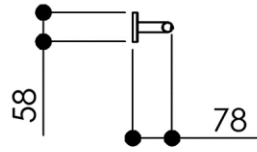

- GB** Double towel holder 60cm - Finish Chrome
- FR** Porte-serviettes double 1 branche 60cm - Finition Chrome
- DE** Doppelter Handtuchhalter 60cm - Endfertigung Chrom
- ES** Toallero doble 60cm - Acabados Cromo
- RU** Полотенцедержатель двойной 60см - Конечная обработка Хром
- NL** Handdoekhouder 1 stang voor 2 handdoeken 60cm - Uitvoering Chroom

Dimensions (Width x Depth x Height)

Dimensions (Largeur x Profondeur x Hauteur)

Abmessungen (Breite x Tiefe x Höhe)

Dimensiones (Anchura x Profundidad x Altura)

Размеры (Ширина x Глубина x Высота)

Afmetingen (Breedte x Diepte x Hoogte)

600 x 78 x 58 mm

23.62 x 3.07 x 2.28 inches

0.315kg

GB Features

Monobloc accessory
3 fixing points per support plate, oblong holes
Direct fixing on the wall (no interface between the wall and the accessory)
2 grub screws (theft protection)
No visible screw
Screws and wallplugs included