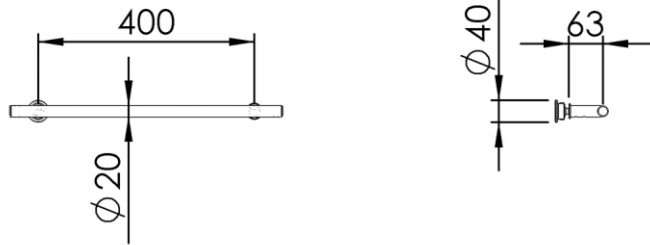

Dimensions (Width x Depth x Height)

Dimensions (Largeur x Profondeur x Hauteur)

Abmessungen (Breite x Tiefe x Höhe)

Dimensiones (Anchura x Profundidad x Altura)

Размеры (Ширина x Глубина x Высота)

Afmetingen (Breedte x Diepte x Hoogte)

505 x 98 x 40 mm

19.88 x 3.86 x 1.57 inches

0.2667kg

GB Features

2 grub screws (theft protection)
Diameter of the hole : 16 mm

FR Caractéristiques

Double BTR de sécurité (antivol)
Diamètre de perçage du verre : 16 mm

DE Beschreibung

Verschraubung durch 2 Madenschrauben (Diebstahlschutz)
Bohrlochdurchmesser im Glas : 16 mm

ES Características

Doble tornillo allen de seguridad (Antirrobo)
Diámetro perforación del vidrio: 16mm

RU Характеристики

Двойной крепежный болт (защита от кражи)
Диаметр сверления стекла : 16 мм

NL Kenmerken

Anti-diefstal
Diameter boorgat glas: 16mm

Materials

Metal with epoxy treatment
Stainless steel screws