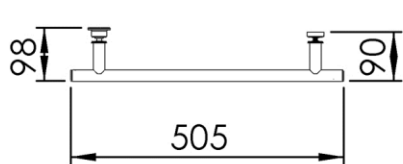

Dimensions (Width x Depth x Height)

Dimensions (Largeur x Profondeur x Hauteur)

Abmessungen (Breite x Tiefe x Höhe)

Dimensiones (Anchura x Profundidad x Altura)

Размеры (Ширина x Глубина x Высота)

Afmetingen (Breedte x Diepte x Hoogte)

505 x 98 x 40 mm

19.88 x 3.86 x 1.57 inches

0.2667kg

GB Features

2 grub screws (theft protection)
Diameter of the hole : 16 mm

FR Caractéristiques

Double BTR de sécurité (antivol)
Diamètre de perçage du verre : 16 mm

DE Beschreibung

Verschraubung durch 2 Madenschrauben (Diebstahlschutz)
Bohrlochdurchmesser im Glas : 16 mm

ES Características

Doble tornillo allen de seguridad (Antirrobo)
Diámetro perforación del vidrio: 16mm

RU Характеристики

Двойной крепежный болт (защита от кражи)
Диаметр сверления стекла : 16 мм

NL Kenmerken

Anti-diefstal
Diameter boorgat glas: 16mm

Materials

Metal with epoxy treatment
Stainless steel screws