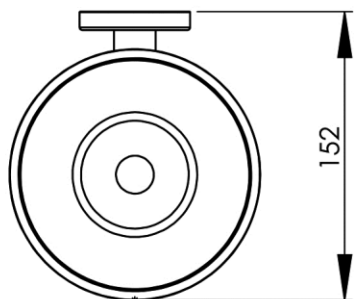

- GB** Soap dish wall mounted - Finish Chrome
FR Porte-savon à jatte - Finition Chrome
DE Seifenschale mit Wandhalter - Endfertigung Chrom
ES Jabonera - Acabados Cromo
RU Мыльница - Конечная обработка Хром
NL Zeephouder met schaalte - Uitvoering Chroom

Dimensions (Width x Depth x Height)

Dimensions (Largeur x Profondeur x Hauteur)

Abmessungen (Breite x Tiefe x Höhe)

Dimensiones (Anchura x Profundidad x Altura)

Размеры (Ширина x Глубина x Высота)

Afmetingen (Breedte x Diepte x Hoogte)

132 x 160 x 58 mm

5.2 x 6.3 x 2.28 inches

0.42kg

GB Features

Monobloc accessory
 3 fixing points per support plate, oblong holes
 Direct fixing on the wall (no interface between the wall and the accessory)
 No visible screw
 Screws and wallplugs included

DE Beschreibung

Accessoire in einem Stück
 3 Befestigungspunkte pro Platine, ovale Vorbohrungen
 Direkte Befestigung des Accessoires an der Wand (ohne Teil zwischen Wand und Zubehör)
 Verdeckte Schrauben
 Rostfreie Schrauben und Dübel mitgeliefert