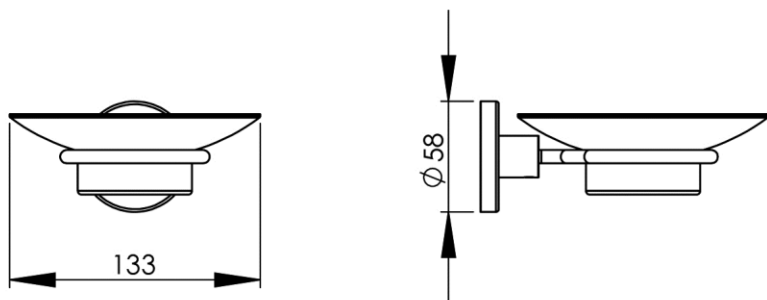

- GB** Soap dish wall mounted - Finish Chrome
FR Porte-savon à jatte - Finition Chrome
DE Seifenschale mit Wandhalter - Endfertigung Chrom
ES Jabonera - Acabados Cromo
RU Мыльница - Конечная обработка Хром
NL Zeephouder met schaalte - Uitvoering Chroom

Dimensions (Width x Depth x Height)

Dimensions (Largeur x Profondeur x Hauteur)

Abmessungen (Breite x Tiefe x Höhe)

Dimensiones (Anchura x Profundidad x Altura)

Размеры (Ширина x Глубина x Высота)

Afmetingen (Breedte x Diepte x Hoogte)

132 x 160 x 58 mm

5.2 x 6.3 x 2.28 inches

0.42kg

GB Features

Monobloc accessory
 3 fixing points per support plate, oblong holes
 Direct fixing on the wall (no interface between the wall and the accessory)
 No visible screw
 Screws and wallplugs included

DE Beschreibung

Accessoire in einem Stück
 3 Befestigungspunkte pro Platine, ovale Vorbohrungen
 Direkte Befestigung des Accessoires an der Wand (ohne Teil zwischen Wand und Zubehör)
 Verdeckte Schrauben
 Rostfreie Schrauben und Dübel mitgeliefert