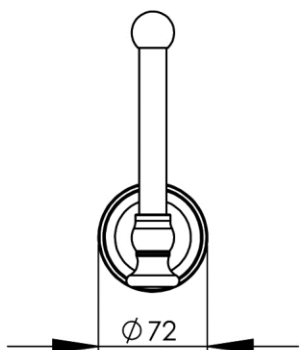

72 x 80 x 185 mm

2.83 x 3.15 x 7.28 inches

Dimensions (Width x Depth x Height)

Dimensions (Largeur x Profondeur x Hauteur)

Abmessungen (Breite x Tiefe x Höhe)

Dimensiones (Anchura x Profundidad x Altura)

Размеры (Ширина x Глубина x Высота)

Afmetingen (Breedte x Diepte x Hoogte)

GB Features

Monobloc accessory
Decorating surrounding of wall plate
3 fixing points per support plate, oblong holes
Direct fixing on the wall (no interface between the wall and the accessory)
No visible screw
Screws and wallplugs included

FR Caractéristiques

Accessoire monobloc
Bague arrière de finition
3 points de fixation par platine, trous oblongs
Fixation directe de l'accessoire dans le mur (pas d'interface entre le mur et l'accessoire)
Pas de vis apparentes
Visserie et chevilles fournies

DE Beschreibung

Accessoire in einem Stück
Zierring um die Befestigungsplatine
3 Befestigungspunkte pro Platine, ovale Vorbohrungen
Direkte Befestigung des Accessoires an der Wand (ohne Teil zwischen Wand und Zubehör)
Verdeckte Schrauben
Rostfreie Schrauben und Dübel mitgeliefert