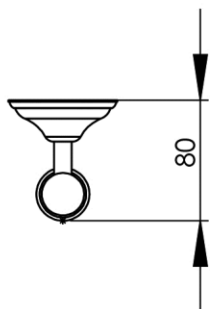

72 x 80 x 185 mm

2.83 x 3.15 x 7.28 inches

Dimensions (Width x Depth x Height)

Dimensions (Largeur x Profondeur x Hauteur)

Abmessungen (Breite x Tiefe x Höhe)

Dimensiones (Anchura x Profundidad x Altura)

Размеры (Ширина x Глубина x Высота)

Afmetingen (Breedte x Diepte x Hoogte)

GB Features

Monobloc accessory
Decorating surrounding of wall plate
3 fixing points per support plate, oblong holes
Direct fixing on the wall (no interface between the wall and the accessory)
No visible screw
Screws and wallplugs included

FR Caractéristiques

Accessoire monobloc
Bague arrière de finition
3 points de fixation par platine, trous oblongs
Fixation directe de l'accessoire dans le mur (pas d'interface entre le mur et l'accessoire)
Pas de vis apparentes
Visserie et chevilles fournies

DE Beschreibung

Accessoire in einem Stück
Zierring um die Befestigungsplatine
3 Befestigungspunkte pro Platine, ovale Vorbohrungen
Direkte Befestigung des Accessoires an der Wand (ohne Teil zwischen Wand und Zubehör)
Verdeckte Schrauben
Rostfreie Schrauben und Dübel mitgeliefert