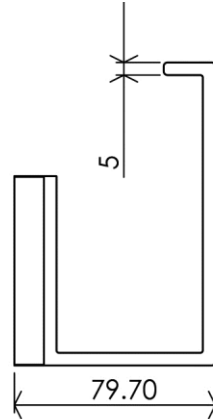

Dimensions (Width x Depth x Height)

Dimensions (Largeur x Profondeur x Hauteur)

Abmessungen (Breite x Tiefe x Höhe)

Dimensiones (Anchura x Profundidad x Altura)

Размеры (Ширина x Глубина x Высота)

Afmetingen (Breedte x Diepte x Hoogte)

25 x 80 x 120 mm

0.98 x 3.15 x 4.72 inches

0.1403kg

GB Features

Monobloc accessory
 2 fixing points per support plate, oblong holes
 Direct fixing on the wall (no interface between the wall and the accessory)
 1 grub screw (theft protection)
 Screws and wallplugs included