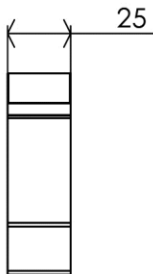

Dimensions (Width x Depth x Height)

Dimensions (Largeur x Profondeur x Hauteur)

Abmessungen (Breite x Tiefe x Höhe)

Dimensiones (Anchura x Profundidad x Altura)

Размеры (Ширина x Глубина x Высота)

Afmetingen (Breedte x Diepte x Hoogte)

25 x 80 x 120 mm

0.98 x 3.15 x 4.72 inches

0.1403kg

GB Features

Monobloc accessory
 2 fixing points per support plate, oblong holes
 Direct fixing on the wall (no interface between the wall and the accessory)
 1 grub screw (theft protection)
 Screws and wallplugs included