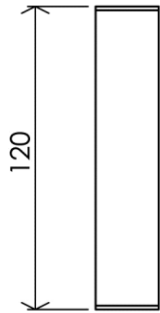

Dimensions (Width x Depth x Height)

Dimensions (Largeur x Profondeur x Hauteur)

Abmessungen (Breite x Tiefe x Höhe)

Dimensiones (Anchura x Profundidad x Altura)

Размеры (Ширина x Глубина x Высота)

Afmetingen (Breedte x Diepte x Hoogte)

25 x 80 x 120 mm

0.98 x 3.15 x 4.72 inches

0.1403kg

GB Features

Monobloc accessory
 2 fixing points per support plate, oblong holes
 Direct fixing on the wall (no interface between the wall and the accessory)
 1 grub screw (theft protection)
 Screws and wallplugs included