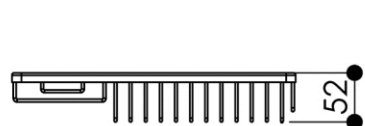

- GB** Basket rectangular - Finish Supreme Gold
- FR** Porte-flacon grillagé - Finition Supreme Gold
- DE** Ablagekorb zur Wandmontage - Endfertigung Supreme Gold
- ES** Jabonera de rejilla profunda - Acabados Supreme Gold
- RU** Полочка-решётка - Конечная обработка Супрем Голд
- NL** Flaconhouder korf - Uitvoering Supreme Goud

Dimensions (Width x Depth x Height)

Dimensions (Largeur x Profondeur x Hauteur)

Abmessungen (Breite x Tiefe x Höhe)

Dimensiones (Anchura x Profundidad x Altura)

Размеры (Ширина x Глубина x Высота)

Afmetingen (Breedte x Diepte x Hoogte)

300 x 120 x 52 mm

11.81 x 4.72 x 2.05 inches

0.63kg

GB Features

2 fixing points
Screws and wallplugs included

FR Caractéristiques

2 points de fixation
Visserie et chevilles fournies

DE Beschreibung

2 Befestigungspunkte
Rostfreie Schrauben und Dübel mitgeliefert

ES Características

2 puntos de anclaje
Tornillos y tacos incluidos

RU Характеристики

Фиксация в двух точках
Крепёжные детали прилагаются

NL Kenmerken