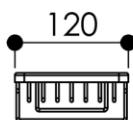

- GB** Basket rectangular - Finish Supreme Gold
- FR** Porte-flacon grillagé - Finition Supreme Gold
- DE** Ablagekorb zur Wandmontage - Endfertigung Supreme Gold
- ES** Jabonera de rejilla profunda - Acabados Supreme Gold
- RU** Полочка-решётка - Конечная обработка Супрем Голд
- NL** Flaconhouder korf - Uitvoering Supreme Goud

Dimensions (Width x Depth x Height)

Dimensions (Largeur x Profondeur x Hauteur)

Abmessungen (Breite x Tiefe x Höhe)

Dimensiones (Anchura x Profundidad x Altura)

Размеры (Ширина x Глубина x Высота)

Afmetingen (Breedte x Diepte x Hoogte)

300 x 120 x 52 mm

11.81 x 4.72 x 2.05 inches

0.63kg

GB Features

2 fixing points
Screws and wallplugs included

FR Caractéristiques

2 points de fixation
Visserie et chevilles fournies

DE Beschreibung