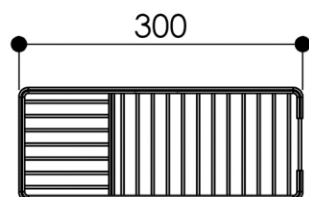

- GB** Basket rectangular - Finish Supreme Gold
- FR** Porte-flacon grillagé - Finition Supreme Gold
- DE** Ablagekorb zur Wandmontage - Endfertigung Supreme Gold
- ES** Jabonera de rejilla profunda - Acabados Supreme Gold
- RU** Полочка-решётка - Конечная обработка Супрем Голд
- NL** Flaconhouder korf - Uitvoering Supreme Goud

Dimensions (Width x Depth x Height)

Dimensions (Largeur x Profondeur x Hauteur)

Abmessungen (Breite x Tiefe x Höhe)

Dimensiones (Anchura x Profundidad x Altura)

Размеры (Ширина x Глубина x Высота)

Afmetingen (Breedte x Diepte x Hoogte)

300 x 120 x 52 mm

11.81 x 4.72 x 2.05 inches

0.63kg

GB Features

2 fixing points
Screws and wallplugs included

FR Caractéristiques

2 points de fixation
Visserie et chevilles fournies

DE Beschreibung