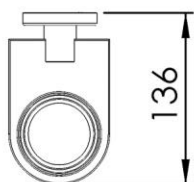

Dimensions (Width x Depth x Height)

Dimensions (Largeur x Profondeur x Hauteur)

Abmessungen (Breite x Tiefe x Höhe)

Dimensiones (Anchura x Profundidad x Altura)

Размеры (Ширина x Глубина x Высота)

Afmetingen (Breedte x Diepte x Hoogte)

80 x 136 x 96 mm

3.15 x 5.35 x 3.78 inches

GB Features

Monobloc accessory
 3 fixing points per support plate, oblong holes
 Direct fixing on the wall (no interface between the wall and the accessory)
 No visible screw
 Screws and wallplugs included

DE Beschreibung

Accessoire in einem Stück
 3 Befestigungspunkte pro Platine, ovale Vorbohrungen
 Direkte Befestigung des Accessoires an der Wand (ohne Teil zwischen Wand und Zubehör)
 Verdeckte Schrauben
 Rostfreie Schrauben und Dübel mitgeliefert