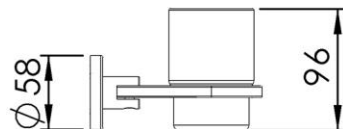

Dimensions (Width x Depth x Height)

Dimensions (Largeur x Profondeur x Hauteur)

Abmessungen (Breite x Tiefe x Höhe)

Dimensiones (Anchura x Profundidad x Altura)

Размеры (Ширина x Глубина x Высота)

Afmetingen (Breedte x Diepte x Hoogte)

80 x 136 x 96 mm

3.15 x 5.35 x 3.78 inches

GB Features

Monobloc accessory
 3 fixing points per support plate, oblong holes
 Direct fixing on the wall (no interface between the wall and the accessory)
 No visible screw
 Screws and wallplugs included