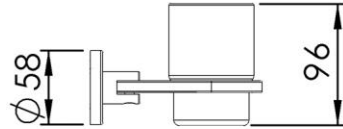

Dimensions (Width x Depth x Height)

Dimensions (Largeur x Profondeur x Hauteur)

Abmessungen (Breite x Tiefe x Höhe)

Dimensiones (Anchura x Profundidad x Altura)

Размеры (Ширина x Глубина x Высота)

Afmetingen (Breedte x Diepte x Hoogte)

80 x 136 x 96 mm

3.15 x 5.35 x 3.78 inches

0.528kg

GB Features

Monobloc accessory
3 fixing points per support plate, oblong holes
Direct fixing on the wall (no interface between the wall and the accessory)
No visible screw
Screws and wallplugs included