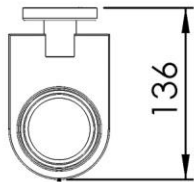

Dimensions (Width x Depth x Height)

Dimensions (Largeur x Profondeur x Hauteur)

Abmessungen (Breite x Tiefe x Höhe)

Dimensiones (Anchura x Profundidad x Altura)

Размеры (Ширина x Глубина x Высота)

Afmetingen (Breedte x Diepte x Hoogte)

80 x 136 x 96 mm

3.15 x 5.35 x 3.78 inches

0.528kg

GB Features

Monobloc accessory
3 fixing points per support plate, oblong holes
Direct fixing on the wall (no interface between the wall and the accessory)
No visible screw
Screws and wallplugs included

DE Beschreibung

Accessoire in einem Stück
3 Befestigungspunkte pro Platine, ovale Vorbohrungen
Direkte Befestigung des Accessoires an der Wand (ohne Teil zwischen Wand und Zubehör)
Verdeckte Schrauben
Rostfreie Schrauben und Dübel mitgeliefert