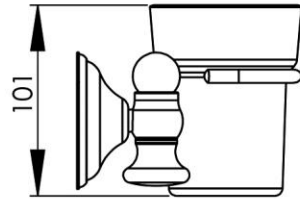

142 x 119 x 101 mm

5.59 x 4.69 x 3.98 inches

Dimensions (Width x Depth x Height)

Dimensions (Largeur x Profondeur x Hauteur)

Abmessungen (Breite x Tiefe x Höhe)

Dimensiones (Anchura x Profundidad x Altura)

Размеры (Ширина x Глубина x Высота)

Afmetingen (Breedte x Diepte x Hoogte)

GB Features

Monobloc accessory
Decorating surrounding of wall plate
3 fixing points per support plate, oblong holes
Direct fixing on the wall (no interface between the wall and the accessory)
No visible screw
Screws and wallplugs included

DE Beschreibung

Accessoire in einem Stück
Zierring um die Befestigungsplatine
3 Befestigungspunkte pro Platine, ovale Vorbohrungen
Direkte Befestigung des Accessoires an der Wand (ohne Teil zwischen Wand und Zubehör)
Verdeckte Schrauben
Rostfreie Schrauben und Dübel mitgeliefert