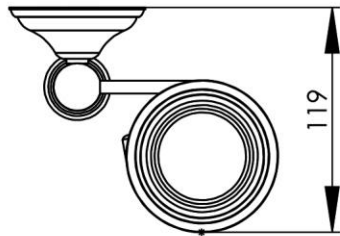

142 x 119 x 101 mm

5.59 x 4.69 x 3.98 inches

Dimensions (Width x Depth x Height)

Dimensions (Largeur x Profondeur x Hauteur)

Abmessungen (Breite x Tiefe x Höhe)

Dimensiones (Anchura x Profundidad x Altura)

Размеры (Ширина x Глубина x Высота)

Afmetingen (Breedte x Diepte x Hoogte)

GB Features

Monobloc accessory
Decorating surrounding of wall plate
3 fixing points per support plate, oblong holes
Direct fixing on the wall (no interface between the wall and the accessory)
No visible screw
Screws and wallplugs included

FR Caractéristiques

Accessoire monobloc
Bague arrière de finition
3 points de fixation par platine, trous oblongs
Fixation directe de l'accessoire dans le mur (pas d'interface entre le mur et l'accessoire)
Pas de vis apparentes
Visserie et chevilles fournies

DE Beschreibung

Accessoire in einem Stück
Zierring um die Befestigungsplatine
3 Befestigungspunkte pro Platine, ovale Vorbohrungen
Direkte Befestigung des Accessoires an der Wand (ohne Teil zwischen Wand und Zubehör)
Verdeckte Schrauben
Rostfreie Schrauben und Dübel mitgeliefert