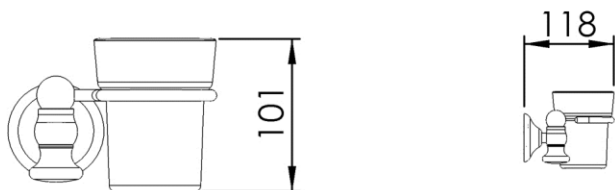

Dimensions (Width x Depth x Height)

Dimensions (Largeur x Profondeur x Hauteur)

Abmessungen (Breite x Tiefe x Höhe)

Dimensiones (Anchura x Profundidad x Altura)

Размеры (Ширина x Глубина x Высота)

Afmetingen (Breedte x Diepte x Hoogte)

138 x 118 x 101 mm

5.43 x 4.65 x 3.98 inches

0.65kg

GB Features

Monobloc accessory
 3 fixing points per support plate, oblong holes
 Direct fixing on the wall (no interface between the wall and the accessory)
 No visible screw
 Screws and wallplugs included

DE Beschreibung

Accessoire in einem Stück
 3 Befestigungspunkte pro Platine, ovale Vorbohrungen
 Direkte Befestigung des Accessoires an der Wand (ohne Teil zwischen Wand und Zubehör)
 Verdeckte Schrauben
 Rostfreie Schrauben und Dübel mitgeliefert