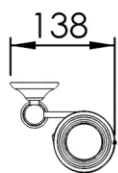

Dimensions (Width x Depth x Height)

Dimensions (Largeur x Profondeur x Hauteur)

Abmessungen (Breite x Tiefe x Höhe)

Dimensiones (Anchura x Profundidad x Altura)

Размеры (Ширина x Глубина x Высота)

Afmetingen (Breedte x Diepte x Hoogte)

138 x 118 x 101 mm

5.43 x 4.65 x 3.98 inches

0.65kg

GB Features

Monobloc accessory
 3 fixing points per support plate, oblong holes
 Direct fixing on the wall (no interface between the wall and the accessory)
 No visible screw
 Screws and wallplugs included

FR Caractéristiques

Accessoire monobloc
 3 points de fixation par platine, trous oblongs
 Fixation directe de l'accessoire dans le mur (pas d'interface entre le mur et l'accessoire)
 Pas de vis apparentes
 Visserie et chevilles fournies

DE Beschreibung

Accessoire in einem Stück
 3 Befestigungspunkte pro Platine, ovale Vorbohrungen
 Direkte Befestigung des Accessoires an der Wand (ohne Teil zwischen Wand und Zubehör)
 Verdeckte Schrauben
 Rostfreie Schrauben und Dübel mitgeliefert