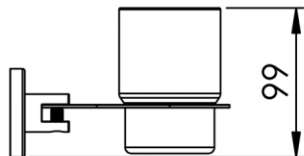

Dimensions (Width x Depth x Height)

Dimensions (Largeur x Profondeur x Hauteur)

Abmessungen (Breite x Tiefe x Höhe)

Dimensiones (Anchura x Profundidad x Altura)

Размеры (Ширина x Глубина x Высота)

Afmetingen (Breedte x Diepte x Hoogte)

79 x 145 x 96 mm

3.11 x 5.71 x 3.78 inches

0.4kg

GB Features

Monobloc accessory
3 fixing points per support plate, oblong holes
Direct fixing on the wall (no interface between the wall and the accessory)
No visible screw
Screws and wallplugs included