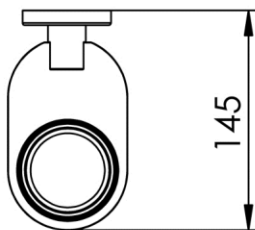

Dimensions (Width x Depth x Height)

Dimensions (Largeur x Profondeur x Hauteur)

Abmessungen (Breite x Tiefe x Höhe)

Dimensiones (Anchura x Profundidad x Altura)

Размеры (Ширина x Глубина x Высота)

Afmetingen (Breedte x Diepte x Hoogte)

79 x 145 x 96 mm

3.11 x 5.71 x 3.78 inches

0.4kg

GB Features

Monobloc accessory
3 fixing points per support plate, oblong holes
Direct fixing on the wall (no interface between the wall and the accessory)
No visible screw
Screws and wallplugs included

DE Beschreibung

Accessoire in einem Stück
3 Befestigungspunkte pro Platine, ovale Vorbohrungen
Direkte Befestigung des Accessoires an der Wand (ohne Teil zwischen Wand und Zubehör)
Verdeckte Schrauben
Rostfreie Schrauben und Dübel mitgeliefert