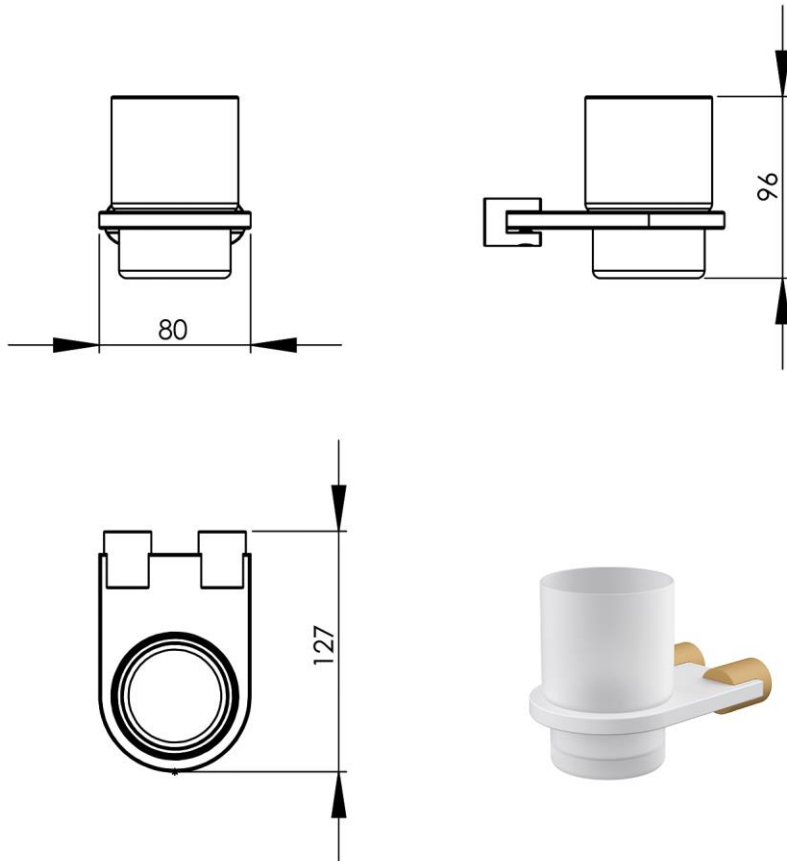

Dimensions (Width x Depth x Height)

Dimensions (Largeur x Profondeur x Hauteur)

Abmessungen (Breite x Tiefe x Höhe)

Dimensiones (Anchura x Profundidad x Altura)

Размеры (Ширина x Глубина x Высота)

Afmetingen (Breedte x Diepte x Hoogte)

80 x 127 x 96 mm

3.15 x 5 x 3.78 inches

0.3058kg

GB Features

2 fixing points
Screws and wallplugs included

FR Caractéristiques

2 points de fixation
Visserie et chevilles fournies

DE Beschreibung