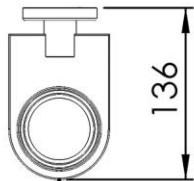

Dimensions (Width x Depth x Height)

Dimensions (Largeur x Profondeur x Hauteur)

Abmessungen (Breite x Tiefe x Höhe)

Dimensiones (Anchura x Profundidad x Altura)

Размеры (Ширина x Глубина x Высота)

Afmetingen (Breedte x Diepte x Hoogte)

80 x 136 x 96 mm

3.15 x 5.35 x 3.78 inches

0.3722kg

GB Features

Monobloc accessory
3 fixing points per support plate, oblong holes
Direct fixing on the wall (no interface between the wall and the accessory)
No visible screw
Screws and wallplugs included