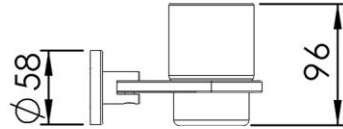

Dimensions (Width x Depth x Height)

Dimensions (Largeur x Profondeur x Hauteur)

Abmessungen (Breite x Tiefe x Höhe)

Dimensiones (Anchura x Profundidad x Altura)

Размеры (Ширина x Глубина x Высота)

Afmetingen (Breedte x Diepte x Hoogte)

80 x 136 x 96 mm

3.15 x 5.35 x 3.78 inches

0.3722kg

GB Features

Monobloc accessory
3 fixing points per support plate, oblong holes
Direct fixing on the wall (no interface between the wall and the accessory)
No visible screw
Screws and wallplugs included