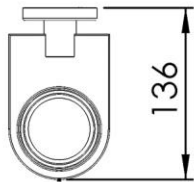

Dimensions (Width x Depth x Height)

Dimensions (Largeur x Profondeur x Hauteur)

Abmessungen (Breite x Tiefe x Höhe)

Dimensiones (Anchura x Profundidad x Altura)

Размеры (Ширина x Глубина x Высота)

Afmetingen (Breedte x Diepte x Hoogte)

80 x 136 x 96 mm

3.15 x 5.35 x 3.78 inches

0.3722kg