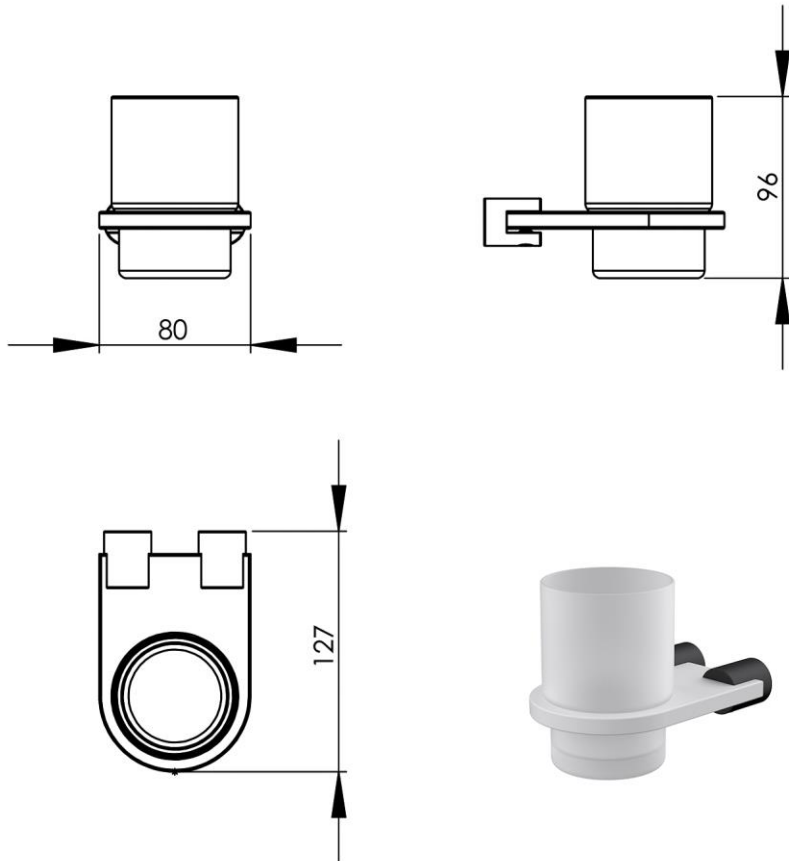

Dimensions (Width x Depth x Height)

Dimensions (Largeur x Profondeur x Hauteur)

Abmessungen (Breite x Tiefe x Höhe)

Dimensiones (Anchura x Profundidad x Altura)

Размеры (Ширина x Глубина x Высота)

Afmetingen (Breedte x Diepte x Hoogte)

80 x 127 x 96 mm

3.15 x 5 x 3.78 inches

0.3058kg