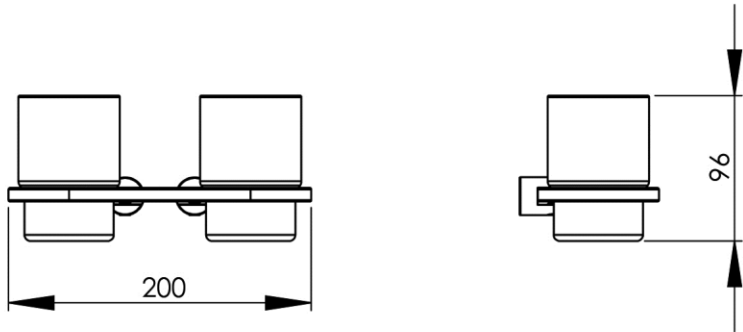

Dimensions (Width x Depth x Height)
Dimensions (Largeur x Profondeur x Hauteur)
 Abmessungen (Breite x Tiefe x Höhe)
Dimensiones (Anchura x Profundidad x Altura)
 Размеры (Ширина x Глубина x Высота)
Afmetingen (Breedte x Diepte x Hoogte)

224 x 94 x 100 mm
 8.82 x 3.7 x 3.94 inches
 0.5017kg

GB Features

2 fixing points
 Screws and wallplugs included

FR Caractéristiques

2 points de fixation
 Visserie et chevilles fournies

DE Beschreibung

2 Befestigungspunkte
 Rostfreie Schrauben und Dübel migeliefert