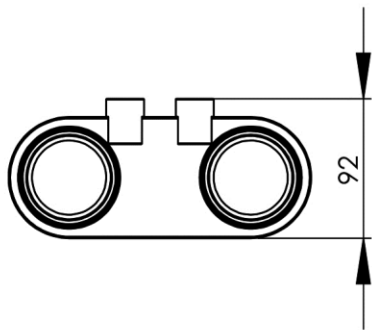

Dimensions (Width x Depth x Height)
Dimensions (Largeur x Profondeur x Hauteur)
 Abmessungen (Breite x Tiefe x Höhe)
Dimensiones (Anchura x Profundidad x Altura)
 Размеры (Ширина x Глубина x Высота)
Afmetingen (Breedte x Diepte x Hoogte)

224 x 94 x 100 mm
 8.82 x 3.7 x 3.94 inches
 0.5017kg

GB Features

2 fixing points
 Screws and wallplugs included

FR Caractéristiques

2 points de fixation
 Visserie et chevilles fournies

DE Beschreibung

2 Befestigungspunkte
 Rostfreie Schrauben und Dübel migeliefert

ES Características

2 puntos de anclaje
 Tornillos y tacos incluidos

RU Характеристики

2 точки фиксации
 Крепёжные детали прилагаются

NL Kenmerken

2 bevestigingspunten
 Schroeven en pluggen meegeleverd

Materials