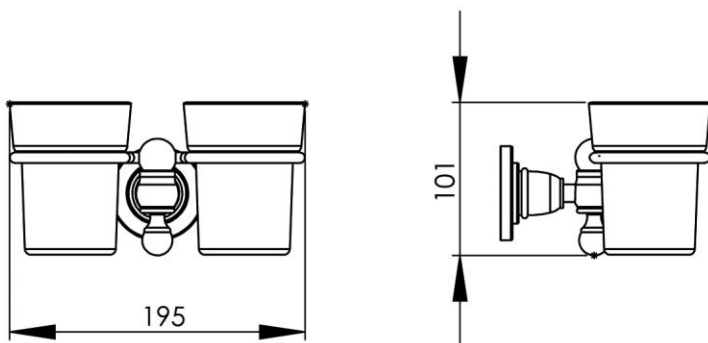

195 x 139 x 101 mm

7.68 x 5.47 x 3.98 inches

Dimensions (Width x Depth x Height)

Dimensions (Largeur x Profondeur x Hauteur)

Abmessungen (Breite x Tiefe x Höhe)

Dimensiones (Anchura x Profundidad x Altura)

Размеры (Ширина x Глубина x Высота)

Afmetingen (Breedte x Diepte x Hoogte)

**GB Features**

Monobloc accessory  
 3 fixing points per support plate, oblong holes  
 Direct fixing on the wall (no interface between the wall and the accessory)  
 No visible screw  
 Screws and wallplugs included

**FR Caractéristiques**

Accessoire monobloc  
 3 points de fixation par platine, trous oblongs  
 Fixation directe de l'accessoire dans le mur (pas d'interface entre le mur et l'accessoire)  
 Pas de vis apparentes  
 Visserie et chevilles fournies

**DE Beschreibung**

Accessoire in einem Stück  
 3 Befestigungspunkte pro Platine, ovale Vorbohrungen  
 Direkte Befestigung des Accessoires an der Wand (ohne Teil zwischen Wand und Zubehör)  
 Verdeckte Schrauben  
 Rostfreie Schrauben und Dübel mitgeliefert