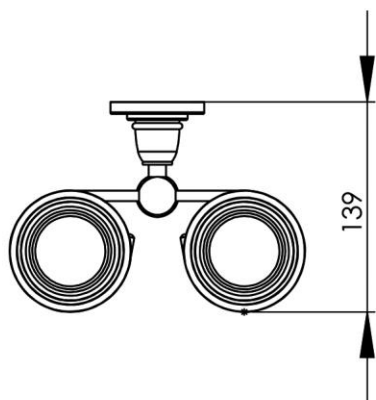

195 x 139 x 101 mm

7.68 x 5.47 x 3.98 inches

Dimensions (Width x Depth x Height)

Dimensions (Largeur x Profondeur x Hauteur)

Abmessungen (Breite x Tiefe x Höhe)

Dimensiones (Anchura x Profundidad x Altura)

Размеры (Ширина x Глубина x Высота)

Afmetingen (Breedte x Diepte x Hoogte)

**GB Features**

Monobloc accessory  
 3 fixing points per support plate, oblong holes  
 Direct fixing on the wall (no interface between the wall and the accessory)  
 No visible screw  
 Screws and wallplugs included

**FR Caractéristiques**

Accessoire monobloc  
 3 points de fixation par platine, trous oblongs  
 Fixation directe de l'accessoire dans le mur (pas d'interface entre le mur et l'accessoire)  
 Pas de vis apparentes  
 Visserie et chevilles fournies

**DE Beschreibung**

Accessoire in einem Stück  
 3 Befestigungspunkte pro Platine, ovale Vorbohrungen  
 Direkte Befestigung des Accessoires an der Wand (ohne Teil zwischen Wand und Zubehör)  
 Verdeckte Schrauben  
 Rostfreie Schrauben und Dübel mitgeliefert