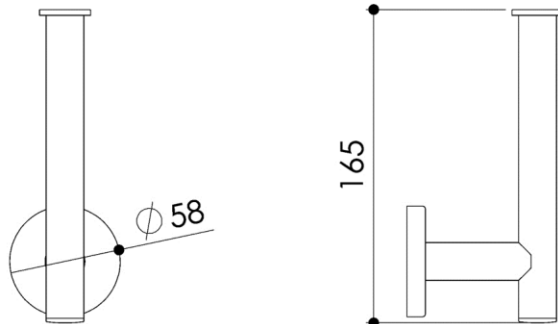

Dimensions (Width x Depth x Height)

Dimensions (Largeur x Profondeur x Hauteur)

Abmessungen (Breite x Tiefe x Höhe)

Dimensiones (Anchura x Profundidad x Altura)

Размеры (Ширина x Глубина x Высота)

Afmetingen (Breedte x Diepte x Hoogte)

58 x 83 x 165 mm

2.28 x 3.27 x 6.5 inches

0.1728kg

GB Features

Monobloc accessory
 3 fixing points per support plate, oblong holes
 Direct fixing on the wall (no interface between the wall and the accessory)
 No visible screw
 Screws and wallplugs included