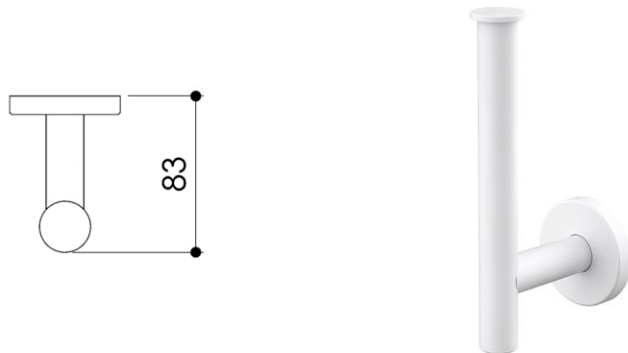

1. **GB** Spare toilet roll holder - Finish Matt white
   FR Porte-papier de réserve - Finition Blanc mat
   DE Reserverollenhalter - Endfertigung Mattweiss
   ES Portarollos reserva - Acabados Blanco mate
   RU Держатель запасного рулона т/б - Конечная обработка Белый матовый
   NL Reservepapierhouder - Uitvoering Wit mat

Dimensions (Width x Depth x Height)

Dimensions (Largeur x Profondeur x Hauteur)

Abmessungen (Breite x Tiefe x Höhe)

Dimensiones (Anchura x Profundidad x Altura)

Размеры (Ширина x Глубина x Высота)

Afmetingen (Breedte x Diepte x Hoogte)

58 x 83 x 165 mm

2.28 x 3.27 x 6.5 inches

0.1728kg

GB Features

Monobloc accessory
3 fixing points per support plate, oblong holes
Direct fixing on the wall (no interface between the wall and the accessory)
No visible screw
Screws and wallplugs included

FR Caractéristiques

Accessoire monobloc
3 points de fixation par platine, trous oblongs
Fixation directe de l'accessoire dans le mur (pas d'interface entre le mur et l'accessoire)
Pas de vis apparentes
Visserie et chevilles fournies

DE Beschreibung

Accessoire in einem Stück
3 Befestigungspunkte pro Platine, ovale Vorbohrungen
Direkte Befestigung des Accessoires an der Wand (ohne Teil zwischen Wand und Zubehör)
Verdeckte Schrauben
Rostfreie Schrauben und Dübel mitgeliefert

ES Características

Accesorio monobloc
3 puntos de anclaje por platina, agujeros oblongos
Fijación directa del accesorio en la pared (ningún interfaz entre la pared y el accesorio)
Tornillos tapados
Tornillos y tacos incluidos

RU Характеристики

Цельный аксессуар
Каждое основание фиксируется в трех точках, продолговатые отверстия
Плотная фиксация аксессуара к стене (нет зазора между аксессуаром и стеной)
Скрытая фиксация
Крепёжные детали прилагаются

NL Kenmerken

Monoblok accessoire
3 bevestigingspunten ovale gaten
Geen zichtbare schroeven
Directe bevestiging van de accessoire aan de muur (geen puntschroefje)
Schroeven en pluggen meegeleverd

Materials

Metal with epoxy treatment
Support plate non-oxidizing
Stainless steel screws

Matériaux

Métal traité époxy
Platine non oxydable
Visserie inox

Material

Metall mit Epoxidbeschichtung
Platine nicht oxidierend
Schrauben aus Edelstahl

Materiales

Metal tratado con epoxi
Platina non oxidable
Tornillos de acero inoxidable

Материал

Металл с эпоксидным покрытием
Нержавеющая опорная пластина
Крепёжные детали - нержавеющая сталь

Materiaal

Metal met epoxy coating
Roestvrij plaatje
RVS schroeven