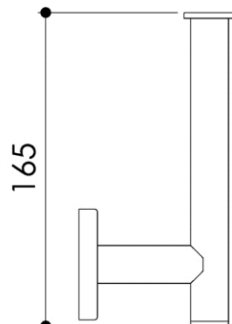

Dimensions (Width x Depth x Height)

Dimensions (Largeur x Profondeur x Hauteur)

Abmessungen (Breite x Tiefe x Höhe)

Dimensiones (Anchura x Profundidad x Altura)

Размеры (Ширина x Глубина x Высота)

Afmetingen (Breedte x Diepte x Hoogte)

58 x 83 x 165 mm

2.28 x 3.27 x 6.5 inches

0.1728kg