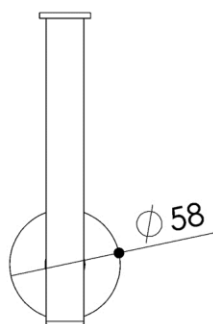

Dimensions (Width x Depth x Height)

Dimensions (Largeur x Profondeur x Hauteur)

Abmessungen (Breite x Tiefe x Höhe)

Dimensiones (Anchura x Profundidad x Altura)

Размеры (Ширина x Глубина x Высота)

Afmetingen (Breedte x Diepte x Hoogte)

58 x 83 x 165 mm

2.28 x 3.27 x 6.5 inches

0.1728kg