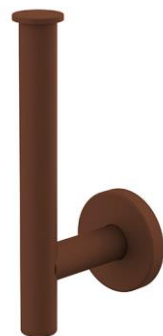

- GB** Spare toilet roll holder - Finish Timeless Rust  
**FR** Porte-papier de réserve - Finition Timeless Rust  
**DE** Reserverollenhalter - Endfertigung Timeless Rust  
**ES** Portarollos reserva - Acabados Timeless Rust  
**RU** Держатель запасного рулона т/б - Конечная обработка Таймлес Раст  
**NL** Reservepapierhouder - Uitvoering Timeless Roest

#### GB Features

Monobloc accessory  
 3 fixing points per support plate, oblong holes  
 Direct fixing on the wall (no interface between the wall and the accessory)  
 No visible screw  
 Screws and wallplugs included

#### FR Caractéristiques

Accessoire monobloc  
 3 points de fixation par platine, trous oblongs  
 Fixation directe de l'accessoire dans le mur (pas d'interface entre le mur et l'accessoire)  
 Pas de vis apparentes  
 Visserie et chevilles fournies

#### DE Beschreibung

Accessoire in einem Stück  
 3 Befestigungspunkte pro Platine, ovale Vorbohrungen  
 Direkte Befestigung des Accessoires an der Wand (ohne Teil zwischen Wand und Zubehör)  
 Verdeckte Schrauben  
 Rostfreie Schrauben und Dübel mitgeliefert