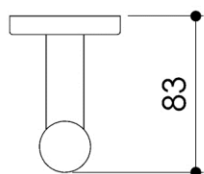

Dimensions (Width x Depth x Height)

Dimensions (Largeur x Profondeur x Hauteur)

Abmessungen (Breite x Tiefe x Höhe)

Dimensiones (Anchura x Profundidad x Altura)

Размеры (Ширина x Глубина x Высота)

Afmetingen (Breedte x Diepte x Hoogte)

58 x 83 x 165 mm

2.28 x 3.27 x 6.5 inches

0.1728kg

#### DE Beschreibung

Accessoire in einem Stück  
 3 Befestigungspunkte pro Platine, ovale Vorbohrungen  
 Direkte Befestigung des Accessoires an der Wand (ohne Teil zwischen Wand und Zubehör)  
 Verdeckte Schrauben  
 Rostfreie Schrauben und Dübel mitgeliefert