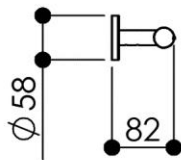

- GB** Double toilet roll holder - Finish Matt white
- FR** Distributeur papier rouleau double - Finition Blanc mat
- DE** Doppelter Papierrollenhalter - Endfertigung Mattweiss
- ES** Portarollos doble - Acabados Blanco mate
- RU** Держатель туалетной бумаги двойной - Конечная обработка Белый матовый
- NL** Dubbele toiletpapierhouder - Uitvoering Wit mat

Dimensions (Width x Depth x Height)

Dimensions (Largeur x Profondeur x Hauteur)

Abmessungen (Breite x Tiefe x Höhe)

Dimensiones (Anchura x Profundidad x Altura)

Размеры (Ширина x Глубина x Высота)

Afmetingen (Breedte x Diepte x Hoogte)

355 x 82 x 58 mm

13.98 x 3.23 x 2.28 inches

0.3009kg

GB Features

Monobloc accessory
3 fixing points per support plate, oblong holes
Direct fixing on the wall (no interface between the wall and the accessory)
2 grub screws (theft protection)
No visible screw
Screws and wallplugs included

DE Beschreibung

Accessoire in einem Stück
3 Befestigungspunkte pro Platine, ovale Vorbohrungen
Direkte Befestigung des Accessoires an der Wand (ohne Teil zwischen Wand und Zubehör)
Verschraubung durch 2 Madenschrauben (Diebstahlschutz)
Verdeckte Schrauben
Rostfreie Schrauben und Dübel mitgeliefert