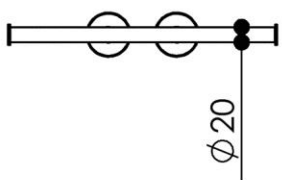

- GB** Double toilet roll holder - Finish Matt white
- FR** Distributeur papier rouleau double - Finition Blanc mat
- DE** Doppelter Papierrollenhalter - Endfertigung Mattweiss
- ES** Portarollos doble - Acabados Blanco mate
- RU** Держатель туалетной бумаги двойной - Конечная обработка Белый матовый
- NL** Dubbele toiletpapierhouder - Uitvoering Wit mat

Dimensions (Width x Depth x Height)

Dimensions (Largeur x Profondeur x Hauteur)

Abmessungen (Breite x Tiefe x Höhe)

Dimensiones (Anchura x Profundidad x Altura)

Размеры (Ширина x Глубина x Высота)

Afmetingen (Breedte x Diepte x Hoogte)

355 x 82 x 58 mm

13.98 x 3.23 x 2.28 inches

0.3009kg

GB Features

Monobloc accessory
3 fixing points per support plate, oblong holes
Direct fixing on the wall (no interface between the wall and the accessory)
2 grub screws (theft protection)
No visible screw
Screws and wallplugs included