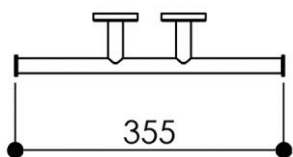

- GB** Double toilet roll holder - Finish Matt white
- FR** Distributeur papier rouleau double - Finition Blanc mat
- DE** Doppelter Papierrollenhalter - Endfertigung Mattweiss
- ES** Portarollos doble - Acabados Blanco mate
- RU** Держатель туалетной бумаги двойной - Конечная обработка Белый матовый
- NL** Dubbele toiletpapierhouder - Uitvoering Wit mat

Dimensions (Width x Depth x Height)

Dimensions (Largeur x Profondeur x Hauteur)

Abmessungen (Breite x Tiefe x Höhe)

Dimensiones (Anchura x Profundidad x Altura)

Размеры (Ширина x Глубина x Высота)

Afmetingen (Breedte x Diepte x Hoogte)

355 x 82 x 58 mm

13.98 x 3.23 x 2.28 inches

0.3009kg

GB Features

Monobloc accessory
3 fixing points per support plate, oblong holes
Direct fixing on the wall (no interface between the wall and the accessory)
2 grub screws (theft protection)
No visible screw
Screws and wallplugs included