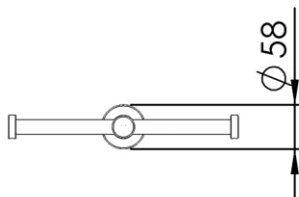

Dimensions (Width x Depth x Height)

Dimensions (Largeur x Profondeur x Hauteur)

Abmessungen (Breite x Tiefe x Höhe)

Dimensiones (Anchura x Profundidad x Altura)

Размеры (Ширина x Глубина x Высота)

Afmetingen (Breedte x Diepte x Hoogte)

304 x 91 x 58 mm

11.97 x 3.58 x 2.28 inches

0.426kg