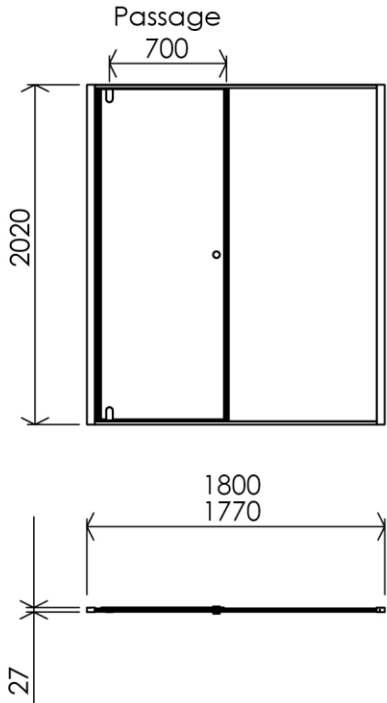

- (GB)** Shower screen 1 swivelling door hinged to the wall + 1 fixed panel 177 - 180cm - Finish Matt black
- (FR)** Façade 1 porte pivotante rotation murale + 1 fixe 177 - 180cm - Finition Noir mat
- (DE)** Duschwand 1 Schwenktür an Wand + 1 Festteil 177 - 180cm - Endfertigung Mattschwarz
- (ES)** Fachada 1 puerta pivotante con rotación de pared + 1 fijo 177 - 180cm - Acabados Negro mate
- (RU)** Фасад: 1 распашная дверца с креплением к стене + фиксированная панель 177 - 180см - Конечная обработка Матовый черный
- (NL)** Douche deur met douchewand draaiend vanuit de muur 177 - 180cm - Uitvoering Zwart mat

1800 x 27 x 2020 mm

70.87 x 1.06 x 79.53 inches

Dimensions (Width x Depth x Height)

Dimensions (Largeur x Profondeur x Hauteur)

Abmessungen (Breite x Tiefe x Höhe)

Dimensiones (Anchura x Profundidad x Altura)

## (GB) Features

Height : 2.08 m  
 Aesthetics : Fixing is hidden  
 Reversible shower screen  
 Adjustment : In the case of out of square angle of the wall, this can be corrected by the hidden compensator profile (inside the profile)  
 Mecanism : Came system with latched position system  
 Watertightness : A vertical seal + horizontal waterproof strip

## (DE) Beschreibung

Höhe : 2.08 m (Standard)  
 Ästhetik : keinerlei sichtbare Schrauben  
 Beidseitig installierbare Duschwand  
 Montage : Ausgleich von Wandschräge von aussen unsichtbar (innerhalb des Profils)  
 Mechanismus : Drehgelenk mit arretierter Schliessposition  
 Dichtheit : vertikale Dichtung und horizontale Dichtungslippe