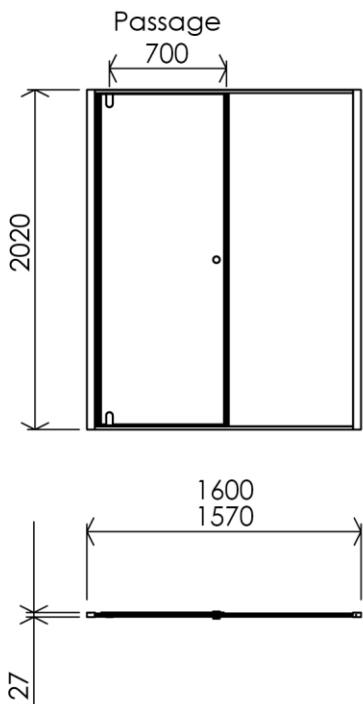

1600 x 27 x 2020 mm
62.99 x 1.06 x 79.53 inches

Dimensions (Width x Depth x Height)
Dimensions (Largeur x Profondeur x Hauteur)
 Abmessungen (Breite x Tiefe x Höhe)
Dimensiones (Anchura x Profundidad x Altura)
 Размеры (Ширина x Глубина x Высота)
Afmetingen (Breedte x Diepte x Hoogte)

(GB) Features

Height : 2.08 m
 Aesthetics : Fixing is hidden
 Reversible shower screen
 Adjustment : In the case of out of square angle of the wall, this can be corrected by the hidden compensator profile (inside the profile)
 Mecanism : Came system with latched position system
 Watertightness : A vertical seal + horizontal waterproof strip

(FR) Caractéristiques

Hauteur : 2.08 m - Standard d'une porte Clarit®
 Esthétisme : Pas de fixation apparente
 Ecran de douche réversible : Se fixe à droite comme à gauche
 Réglage du mauvais équerage : Sans profilé compensateur apparent
 Mécanisme : Came pivot avec position de fermeture
 Etanchéité : Joint d'étanchéité vertical et joint à lèvres horizontal

(DE) Beschreibung

Höhe : 2.08 m (Standard)
 Ästhetik : keinerlei sichtbare Schrauben
 Beidseitig installierbare Duschwand
 Montage : Ausgleich von Wandschräge von aussen unsichtbar (innerhalb des Profils)
 Mechanismus : Drehgelenk mit arretierter Schliessposition
 Dichtheit : vertikale Dichtung und horizontale Dichtungslippe