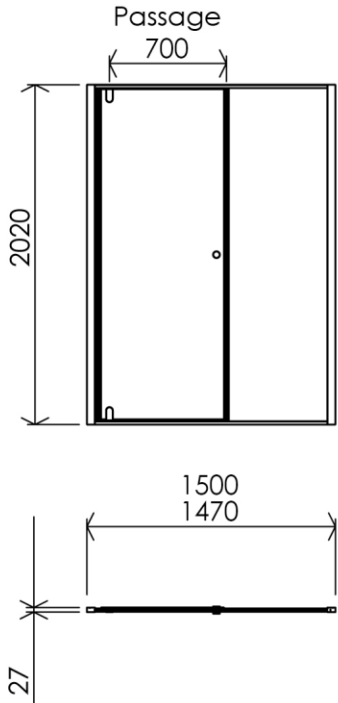

1500 x 27 x 2020 mm

59.06 x 1.06 x 79.53 inches

Dimensions (Width x Depth x Height)

Dimensions (Largeur x Profondeur x Hauteur)

Abmessungen (Breite x Tiefe x Höhe)

Dimensiones (Anchura x Profundidad x Altura)

Размеры (Ширина x Глубина x Высота)

Afmetingen (Breedte x Diepte x Hoogte)

## (GB) Features

Height : 2.02 m  
 Aesthetics : Fixing is hidden  
 Reversible shower screen  
 Adjustment : In the case of out of square angle of the wall, this can be corrected by the hidden compensator profile (inside the profile)  
 Mecanism : Came system with latched position system  
 Watertightness : A vertical seal + horizontal waterproof strip

## (DE) Beschreibung

Höhe : 2.02 m (Standard)  
 Ästhetik : keinerlei sichtbare Schrauben  
 Beidseitig installierbare Duschwand  
 Montage : Ausgleich von Wandschräge von aussen unsichtbar (innerhalb des Profils)  
 Mechanismus : Drehgelenk mit arretierter Schliessposition  
 Dichtheit : vertikale Dichtung und horizontale Dichtungslippe