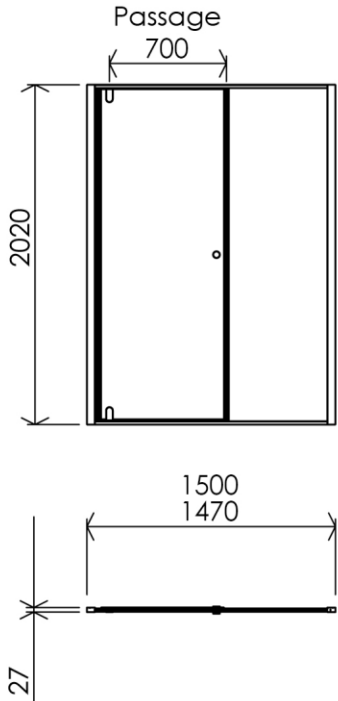

1500 x 27 x 2020 mm

59.06 x 1.06 x 79.53 inches

Dimensions (Width x Depth x Height)

Dimensions (Largeur x Profondeur x Hauteur)

Abmessungen (Breite x Tiefe x Höhe)

Dimensiones (Anchura x Profundidad x Altura)

Размеры (Ширина x Глубина x Высота)

Afmetingen (Breedte x Diepte x Hoogte)

(GB) Features

Height : 2.08 m
 Aesthetics : Fixing is hidden
 Reversible shower screen
 Adjustment : In the case of out of square angle of the wall, this can be corrected by the hidden compensator profile (inside the profile)
 Mecanism : Came system with latched position system
 Watertightness : A vertical seal + horizontal waterproof strip

(FR) Caractéristiques

Hauteur : 2.08 m - Standard d'une porte Clarit®
 Esthétisme : Pas de fixation apparente
 Ecran de douche réversible : Se fixe à droite comme à gauche
 Réglage du mauvais équerrage : Sans profilé compensateur apparent
 Mécanisme : Came pivot avec position de fermeture
 Étanchéité : Joint d'étanchéité vertical et joint à lèvres horizontal

(DE) Beschreibung

Höhe : 2.08 m (Standard)
 Ästhetik : keinerlei sichtbare Schrauben
 Beidseitig installierbare Duschwand
 Montage : Ausgleich von Wandschräge von aussen unsichtbar (innerhalb des Profils)
 Mechanismus : Drehgelenk mit arretierter Schliessposition
 Dichtheit : vertikale Dichtung und horizontale Dichtungslippe