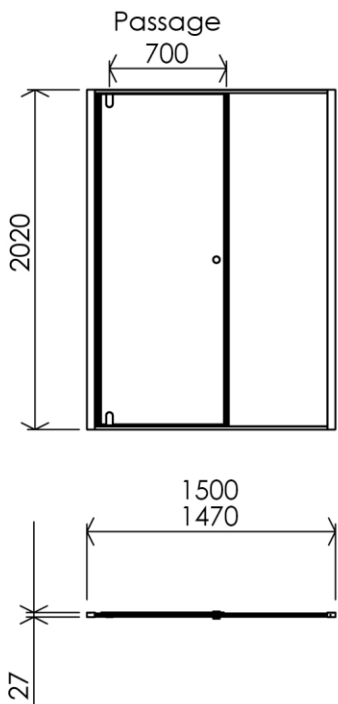

1500 x 27 x 2020 mm

59.06 x 1.06 x 79.53 inches

Dimensions (Width x Depth x Height)

Dimensions (Largeur x Profondeur x Hauteur)

Abmessungen (Breite x Tiefe x Höhe)

Dimensiones (Anchura x Profundidad x Altura)

Размеры (Ширина x Глубина x Высота)

Afmetingen (Breedte x Diepte x Hoogte)

## (GB) Features

Height : 2.08 m  
 Aesthetics : Fixing is hidden  
 Reversible shower screen  
 Adjustment : In the case of out of square angle of the wall, this can be corrected by the hidden compensator profile (inside the profile)  
 Mecanism : Came system with latched position system  
 Watertightness : A vertical seal + horizontal waterproof strip

## (DE) Beschreibung

Höhe : 2.08 m (Standard)  
 Ästhetik : keinerlei sichtbare Schrauben  
 Beidseitig installierbare Duschwand  
 Montage : Ausgleich von Wandschräge von aussen unsichtbar (innerhalb des Profils)  
 Mechanismus : Drehgelenk mit arretierter Schliessposition  
 Dichtheit : vertikale Dichtung und horizontale Dichtungslippe