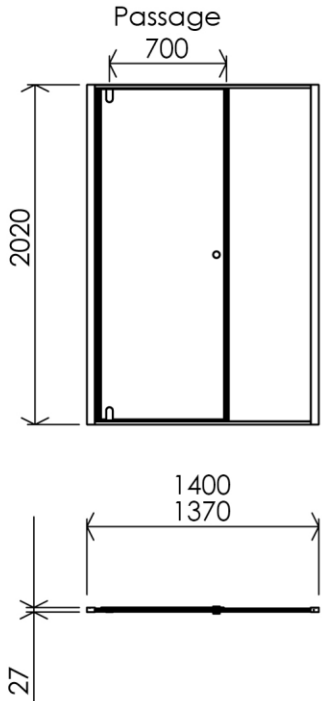

1400 x 27 x 2020 mm
55.12 x 1.06 x 79.53 inches

Dimensions (Width x Depth x Height)
Dimensions (Largeur x Profondeur x Hauteur)
Abmessungen (Breite x Tiefe x Höhe)
Dimensiones (Anchura x Profundidad x Altura)
Размеры (Ширина x Глубина x Высота)
Afmetingen (Breedte x Diepte x Hoogte)

(GB) Features

Height : 2.08 m
Aesthetics : Fixing is hidden
Reversible shower screen
Adjustment : In the case of out of square angle of the wall, this can be corrected by the hidden compensator profile (inside the profile)
Mecanism : Came system with latched position system
Watertightness : A vertical seal + horizontal waterproof strip

(FR) Caractéristiques

Hauteur : 2.08 m - Standard d'une porte Clarit®
Esthétisme : Pas de fixation apparente
Ecran de douche réversible : Se fixe à droite comme à gauche
Réglage du mauvais équerage : Sans profilé compensateur apparent
Mécanisme : Came pivot avec position de fermeture
Étanchéité : Joint d'étanchéité vertical et joint à lèvres horizontal

(DE) Beschreibung

Höhe : 2.08 m (Standard)
Ästhetik : keinerlei sichtbare Schrauben
Beidseitig installierbare Duschwand
Montage : Ausgleich von Wandschräge von aussen unsichtbar (innerhalb des Profils)
Mechanismus : Drehgelenk mit arretierter Schliessposition
Dichtheit : vertikale Dichtung und horizontale Dichtungslippe