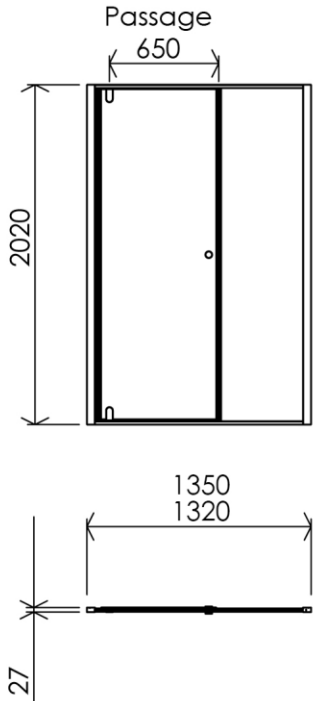

1350 x 27 x 2020 mm
53.15 x 1.06 x 79.53 inches

Dimensions (Width x Depth x Height)
Dimensions (Largeur x Profondeur x Hauteur)
 Abmessungen (Breite x Tiefe x Höhe)
Dimensiones (Anchura x Profundidad x Altura)
 Размеры (Ширина x Глубина x Высота)
Afmetingen (Breedte x Diepte x Hoogte)

(GB) Features

Height : 2.08 m
 Aesthetics : Fixing is hidden
 Reversible shower screen
 Adjustment : In the case of out of square angle of the wall, this can be corrected by the hidden compensator profile (inside the profile)
 Mecanism : Came system with latched position system
 Watertightness : A vertical seal + horizontal waterproof strip

(FR) Caractéristiques

Hauteur : 2.08 m - Standard d'une porte Clarit®
 Esthétisme : Pas de fixation apparente
 Ecran de douche réversible : Se fixe à droite comme à gauche
 Réglage du mauvais équerrage : Sans profilé compensateur apparent
 Mécanisme : Came pivot avec position de fermeture
 Etanchéité : Joint d'étanchéité vertical et joint à lèvres horizontal

(DE) Beschreibung

Höhe : 2.08 m (Standard)
 Ästhetik : keinerlei sichtbare Schrauben
 Beidseitig installierbare Duschwand
 Montage : Ausgleich von Wandschräge von aussen unsichtbar (innerhalb des Profils)
 Mechanismus : Drehgelenk mit arretierter Schliessposition
 Dichtheit : vertikale Dichtung und horizontale Dichtungslippe