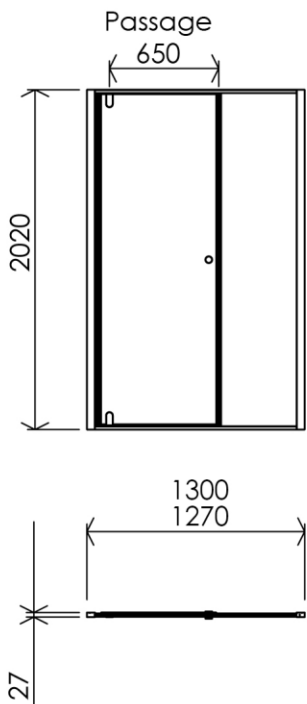

1300 x 27 x 2020 mm

51.18 x 1.06 x 79.53 inches

Dimensions (Width x Depth x Height)

Dimensions (Largeur x Profondeur x Hauteur)

Abmessungen (Breite x Tiefe x Höhe)

Dimensiones (Anchura x Profundidad x Altura)

Размеры (Ширина x Глубина x Высота)

Afmetingen (Breedte x Diepte x Hoogte)

## (GB) Features

Height : 2.08 m  
 Aesthetics : Fixing is hidden  
 Reversible shower screen  
 Adjustment : In the case of out of square angle of the wall, this can be corrected by the hidden compensator profile (inside the profile)  
 Mecanism : Came system with latched position system  
 Watertightness : A vertical seal + horizontal waterproof strip

## (DE) Beschreibung

Höhe : 2.08 m (Standard)  
 Ästhetik : keinerlei sichtbare Schrauben  
 Beidseitig installierbare Duschwand  
 Montage : Ausgleich von Wandschräge von aussen unsichtbar (innerhalb des Profils)  
 Mechanismus : Drehgelenk mit arretierter Schliessposition  
 Dichtheit : vertikale Dichtung und horizontale Dichtungslippe