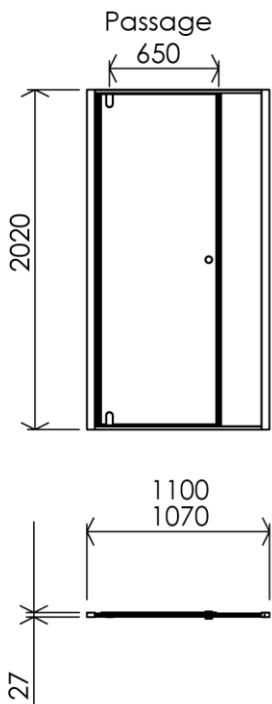

1100 x 27 x 2020 mm  
43.31 x 1.06 x 79.53 inches

Dimensions (Width x Depth x Height)  
**Dimensions (Largeur x Profondeur x Hauteur)**  
 Abmessungen (Breite x Tiefe x Höhe)  
**Dimensiones (Anchura x Profundidad x Altura)**  
 Размеры (Ширина x Глубина x Высота)  
**Afmetingen (Breedte x Diepte x Hoogte)**

## (GB) Features

Height : 2.02 m  
 Aesthetics : Fixing is hidden  
 Reversible shower screen  
 Adjustment : In the case of out of square angle of the wall, this can be corrected by the hidden compensator profile (inside the profile)  
 Mecanism : Came system with latched position system  
 Watertightness : A vertical seal + horizontal waterproof strip

## (FR) Caractéristiques

Hauteur : 2.02 m - Standard d'une porte Clarit®  
 Esthétisme : Pas de fixation apparente  
 Ecran de douche réversible : Se fixe à droite comme à gauche  
 Réglage du mauvais équerrage : Sans profilé compensateur apparent  
 Mécanisme : Came pivot avec position de fermeture  
 Étanchéité : Joint d'étanchéité vertical et joint à lèvres horizontal

## (DE) Beschreibung

Höhe : 2.02 m (Standard)  
 Ästhetik : keinerlei sichtbare Schrauben  
 Beidseitig installierbare Duschwand  
 Montage : Ausgleich von Wandschräge von aussen unsichtbar (innerhalb des Profils)  
 Mechanismus : Drehgelenk mit arretierter Schliessposition  
 Dichtheit : vertikale Dichtung und horizontale Dichtungslippe