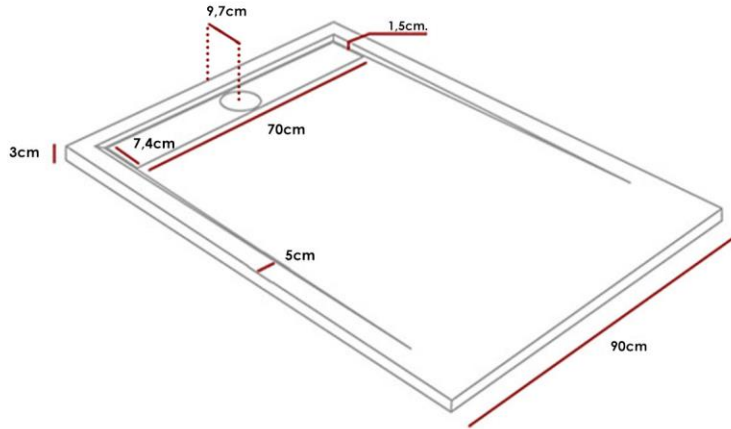

- GB** Shower tray with drain grid and siphon 90 x 90cm - Finish Matt white
- FR** Receveur de douche + grille + siphon 90 x 90cm - Finition Blanc mat
- DE** Duschtasse mit Ablaufgitter und Siphon 90 x 90cm - Endfertigung Mattweiss
- ES** Plato de ducha + rejilla + válvula 90 x 90cm - Acabados Blanco mate
- RU** Душевой поддон + решетка + сифон 90 x 90cm - Конечная обработка Белый матовый
- NL** Douchebak + rooster + siphon 90 x 90cm - Uitvoering Wit mat

**900 x 900 x 30 mm**  
**35.43 x 35.43 x 1.18 inches**  
**40kg**

**Dimensions (Width x Depth x Height)**  
**Dimensions (Largeur x Profondeur x Hauteur)**  
**Abmessungen (Breite x Tiefe x Höhe)**  
**Dimensiones (Anchura x Profundidad x Altura)**  
**Размеры (Ширина x Глубина x Высота)**  
**Afmetingen (Breedte x Diepte x Hoogte)**

## GB Features

Type of tray: Extra flat  
 Type of installation: Apply or built in  
 Materials: Mixture of polymere concrete and dolomit stone  
 Surface: Gel coating  
 Anti Slip Surface: Yes  
 Impermeability: Yes  
 Resistant to scratches: Yes  
 Resistant to chemicals: Yes  
 Resistant to temperature variations: Yes  
 Resistant to sunlight: Yes  
 Antibacterial: Yes  
 Grid: Included  
 Trap/Siphon extra flat: Included  
 Siphon diameter: 90mm