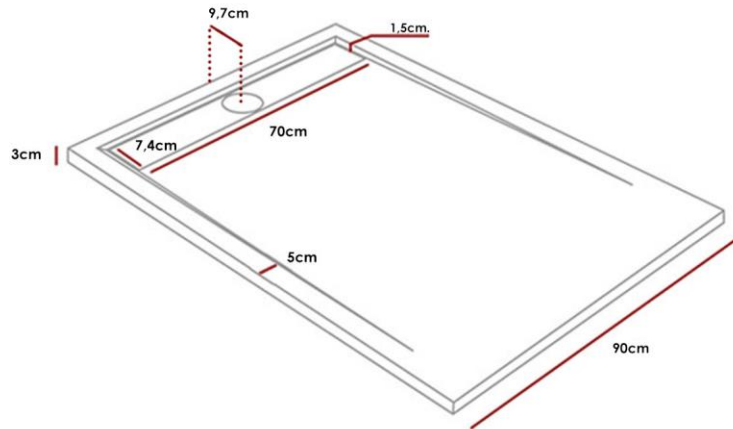

- GB** Shower tray with drain grid and siphon 90 x 140cm - Finish Matt white
- FR** Receveur de douche + grille + siphon 90 x 140cm - Finition Blanc mat
- DE** Duschtasse mit Ablaufgitter und Siphon 90 x 140cm - Endfertigung Mattweiss
- ES** Plato de ducha + rejilla + válvula 90 x 140cm - Acabados Blanco mate
- RU** Душевой поддон + решетка + сифон 90 x 140cm - Конечная обработка Белый матовый
- NL** Douchebak + rooster + siphon 90 x 140cm - Uitvoering Wit mat

- Dimensions (Width x Depth x Height)
- Dimensions (Largeur x Profondeur x Hauteur)
- Abmessungen (Breite x Tiefe x Höhe)
- Dimensiones (Anchura x Profundidad x Altura)
- Размеры (Ширина x Глубина x Высота)
- Afmetingen (Breedte x Diepte x Hoogte)

900 x 1400 x 30 mm
 35.43 x 55.12 x 1.18 inches
 65kg

GB Features

Type of tray: Extra flat
 Type of installation: Apply or built in
 Materials: Mixture of polymere concrete and dolomit stone
 Surface: Gel coating
 Anti Slip Surface: Yes
 Impermeability: Yes
 Resistant to scratches: Yes
 Resistant to chemicals: Yes
 Resistant to temperature variations: Yes
 Resistant to sunlight: Yes
 Antibacterial: Yes
 Grid: Included
 Trap/Siphon extra flat: Included
 Siphon diameter: 90mm

Tipo de plato de ducha : Extraplana
 Tipo de instalación : Para sobreponer o para empotrar en el suelo
 Composición : Mezcla de hormigón polímero y piedra dolomita
 Tratamiento superficial : Gel Coat
 Superficie antideslizante : Sí
 Impermeabilidad completa: Sí
 Resistencia a los arañazos : Sí
 Resistencia a agentes químicos : Sí
 Resistencia al cambio de temperatura : Sí
 Resistencia a la luz : Sí
 Propiedades antibacterianas : Sí
 Rejilla : Incluida
 Válvula extraplana : Incluida
 Diámetro del sifón : 90mm