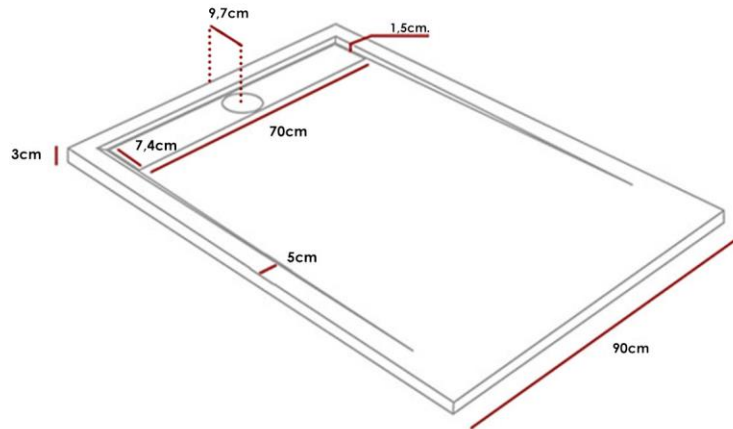

- GB** Shower tray with drain grid and siphon 90 x 110cm - Finish Matt white
- FR** Receveur de douche + grille + siphon 90 x 110cm - Finition Blanc mat
- DE** Duschtasse mit Ablaufgitter und Siphon 90 x 110cm - Endfertigung Mattweiss
- ES** Plato de ducha + rejilla + válvula 90 x 110cm - Acabados Blanco mate
- RU** Душевой поддон + решетка + сифон 90 x 110cm - Конечная обработка Белый матовый
- NL** Douchebak + rooster + siphon 90 x 110cm - Uitvoering Wit mat

BONDE 90° HORIZONTALE / HORIZONTAL DRAIN 90°

- Dimensions (Width x Depth x Height)
- Dimensions (Largeur x Profondeur x Hauteur)**
- Abmessungen (Breite x Tiefe x Höhe)
- Dimensiones (Anchura x Profundidad x Altura)**
- Размеры (Ширина x Глубина x Высота)
- Afmetingen (Breedte x Diepte x Hoogte)**

900 x 1100 x 30 mm
35.43 x 43.31 x 1.18 inches
50kg

GB Features

Type of tray: Extra flat
 Type of installation: Apply or built in
 Materials: Mixture of polymere concrete and dolomit stone
 Surface: Gel coating
 Anti Slip Surface: Yes
 Impermeability: Yes
 Resistant to scratches: Yes
 Resistant to chemicals: Yes
 Resistant to temperature variations: Yes
 Resistant to sunlight: Yes
 Antibacterial: Yes
 Grid: Included
 Trap/Siphon extra flat: Included
 Siphon diameter: 90mm

Tipo de plato de ducha : Extraplana
 Tipo de instalación : Para sobreponer o para empotrar en el suelo
 Composición : Mezcla de hormigón polímero y piedra dolomita
 Tratamiento superficial : Gel Coat
 Superficie antideslizante : Sí
 Impermeabilidad completa : Sí
 Resistencia a los arañazos : Sí
 Resistencia a agentes químicos : Sí
 Resistencia al cambio de temperatura : Sí
 Resistencia a la luz : Sí
 Propiedades antibacterianas : Sí
 Rejilla : Incluida
 Válvula extraplana : Incluida
 Diámetro del sifón : 90mm