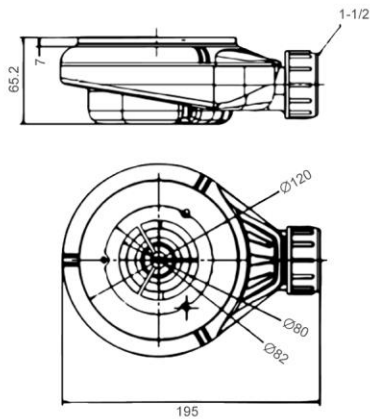

- GB** Shower tray with drain grid and siphon 90 x 110cm - Finish Matt white
- FR** Receveur de douche + grille + siphon 90 x 110cm - Finition Blanc mat
- DE** Duschtasse mit Ablaufgitter und Siphon 90 x 110cm - Endfertigung Mattweiss
- ES** Plato de ducha + rejilla + válvula 90 x 110cm - Acabados Blanco mate
- RU** Душевой поддон + решетка + сифон 90 x 110cm - Конечная обработка Белый матовый
- NL** Douchebak + rooster + siphon 90 x 110cm - Uitvoering Wit mat

BONDE 90° HORIZONTALE / HORIZONTAL DRAIN 90°

- Dimensions (Width x Depth x Height)
- Dimensions (Largeur x Profondeur x Hauteur)**
- Abmessungen (Breite x Tiefe x Höhe)
- Dimensiones (Anchura x Profundidad x Altura)**
- Размеры (Ширина x Глубина x Высота)
- Afmetingen (Breedte x Diepte x Hoogte)**

900 x 1100 x 30 mm
35.43 x 43.31 x 1.18 inches
50kg

GB Features

Type of tray: Extra flat
 Type of installation: Apply or built in
 Materials: Mixture of polymere concrete and dolomit stone
 Surface: Gel coating
 Anti Slip Surface: Yes
 Impermeability: Yes
 Resistant to scratches: Yes
 Resistant to chemicals: Yes
 Resistant to temperature variations: Yes
 Resistant to sunlight: Yes
 Antibacterial: Yes
 Grid: Included
 Trap/Siphon extra flat: Included
 Siphon diameter: 90mm

FR Caractéristiques

Type de receveur : Extra-plat
 Type d'installation : A poser ou à encastrer dans le sol
 Composition : Mélange de béton polymère et de pierre dolomite
 Traitement de surface : Gel Coat
 Surface anti-dérapante : Oui
 Imperméabilité totale : Oui
 Résistance aux rayures : Oui
 Résistances aux produits chimiques : Oui
 Résistance aux changements de température : Oui
 Résistance aux rayons du soleil : Oui
 Propriétés anti-bactériennes : Oui
 Grille de finition : Incluse
 Siphon extra-plat : Inclus
 Diamètre du siphon : 90mm