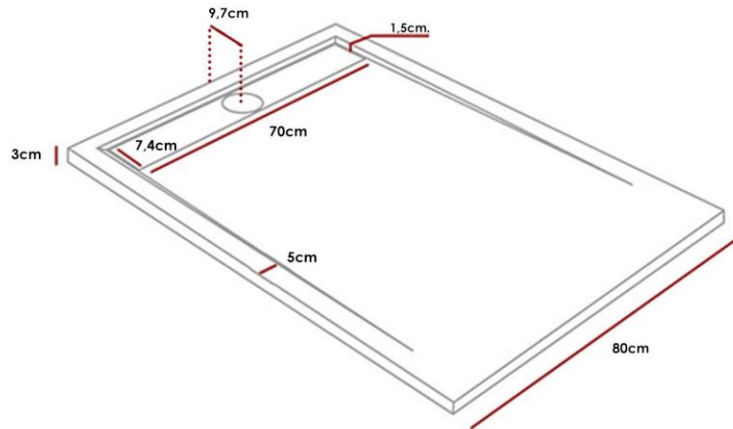

- GB** Shower tray with drain grid and siphon 80 x 90cm - Finish Matt white
- FR** Receveur de douche + grille + siphon 80 x 90cm - Finition Blanc mat
- DE** Duschtasse mit Ablaufgitter und Siphon 80 x 90cm - Endfertigung Mattweiss
- ES** Plato de ducha + rejilla + válvula 80 x 90cm - Acabados Blanco mate
- RU** Душевой поддон + решетка + сифон 80 x 90cm - Конечная обработка Белый матовый
- NL** Douchebak + rooster + siphon 80 x 90cm - Uitvoering Wit mat

- Dimensions (Width x Depth x Height)
- Dimensions (Largeur x Profondeur x Hauteur)
- Abmessungen (Breite x Tiefe x Höhe)
- Dimensiones (Anchura x Profundidad x Altura)
- Размеры (Ширина x Глубина x Высота)
- Afmetingen (Breedte x Diepte x Hoogte)

800 x 900 x 30 mm
31.5 x 35.43 x 1.18 inches
35kg

GB Features

Type of tray: Extra flat
 Type of installation: Apply or built in
 Materials: Mixture of polymere concrete and dolomit stone
 Surface: Gel coating
 Anti Slip Surface: Yes
 Impermeability: Yes
 Resistant to scratches: Yes
 Resistant to chemicals: Yes
 Resistant to temperature variations: Yes
 Resistant to sunlight: Yes
 Antibacterial: Yes
 Grid: Included
 Trap/Siphon extra flat: Included
 Siphon diameter: 90mm

Tipo de plato de ducha : Extraplana
 Tipo de instalación : Para sobreponer o para empotrar en el suelo
 Composición : Mezcla de hormigón polímero y piedra dolomita
 Tratamiento superficial : Gel Coat
 Superficie antideslizante : Sí
 Impermeabilidad completa : Sí
 Resistencia a los arañazos : Sí
 Resistencia a agentes químicos : Sí
 Resistencia al cambio de temperatura : Sí
 Resistencia a la luz : Sí
 Propiedades antibacterianas : Sí
 Rejilla : Incluida
 Válvula extraplana : Incluida
 Diámetro del sifón : 90mm